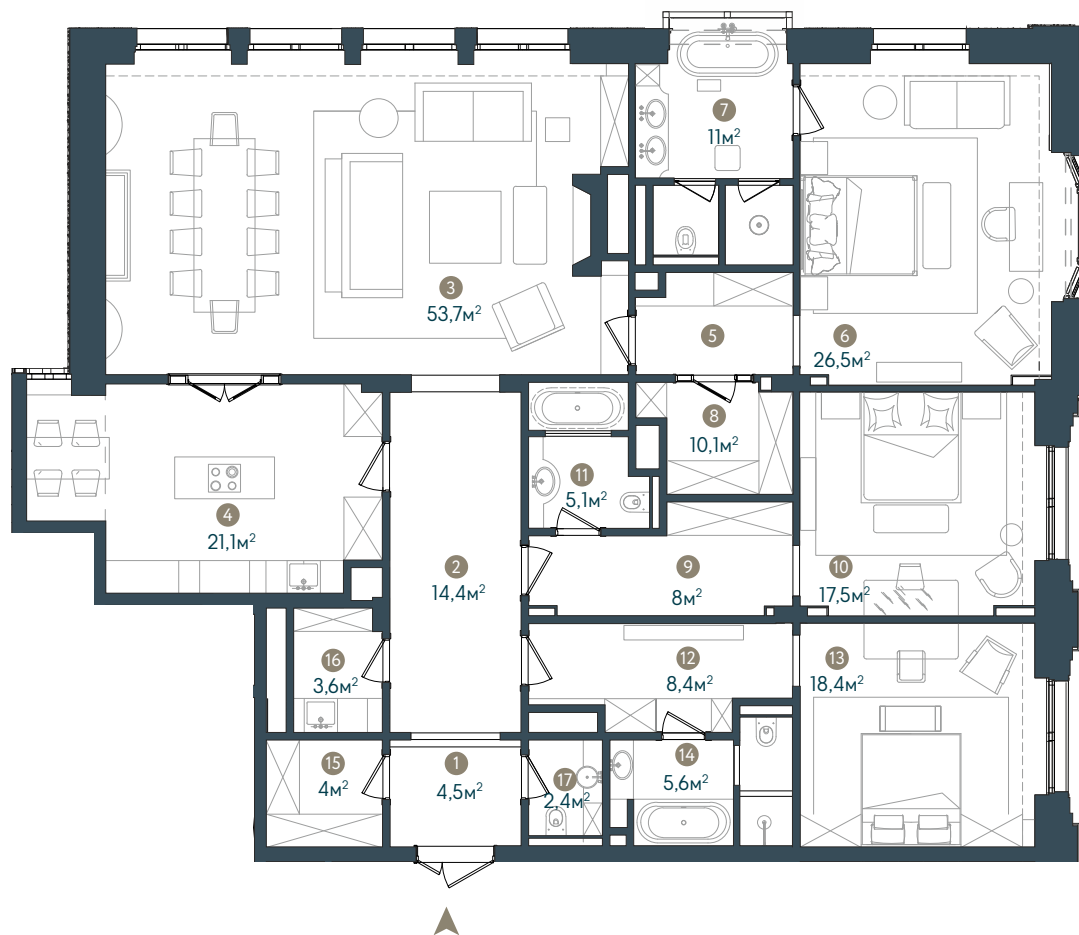

# МАЛАЯ БРОННАЯ 15

3<sup>й</sup> ЭТАЖ

## КВАРТИРА NO.10 3 СПАЛЬНИ

ОБЩАЯ ПЛОЩАДЬ 214,3 м<sup>2</sup>

1 ХОЛЛ	10 СПАЛЬНЯ
2 КОРИДОР	11 ВАННА
3 САЛОН-СТОЛОВАЯ	12 КОРИДОР
4 КУХНЯ	13 СПАЛЬНЯ
5 КОРИДОР	14 ВАННА
6 СПАЛЬНЯ	15 ГАРДЕРОБНАЯ
7 ВАННА	16 ПОСТИРОЧНАЯ
8 ГАРДЕРОБНАЯ	17 САМУЗЕЛ
9 КОРИДОР	

3<sup>й</sup> ЭТАЖ