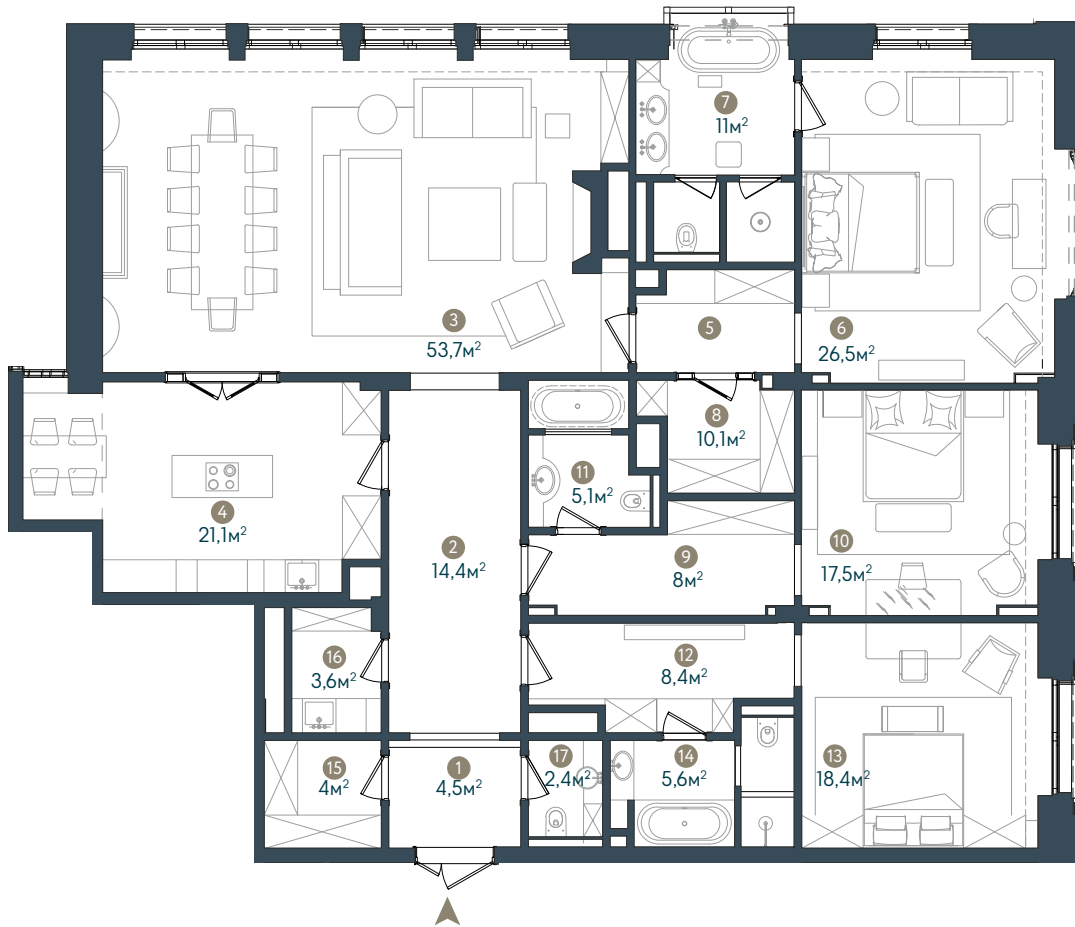

МАЛАЯ БРОННАЯ 15

МАЛАЯ БРОННАЯ УЛИЦА

5^й ЭТАЖ

5^й ЭТАЖ

КВАРТИРА NO.20

3 СПАЛЬНИ

ОБЩАЯ ПЛОЩАДЬ 214,3 м²

1 ХОЛЛ	10 СПАЛЬНЯ
2 КОРИДОР	11 ВАННА
3 САЛОН-СТОЛОВАЯ	12 КОРИДОР
4 КУХНЯ	13 СПАЛЬНЯ
5 КОРИДОР	14 ВАННА
6 СПАЛЬНЯ	15 ГАРДЕРОБНАЯ
7 ВАННА	16 ПОСТИРОЧНАЯ
8 ГАРДЕРОБНАЯ	17 САМУЗЕЛ
9 КОРИДОР	