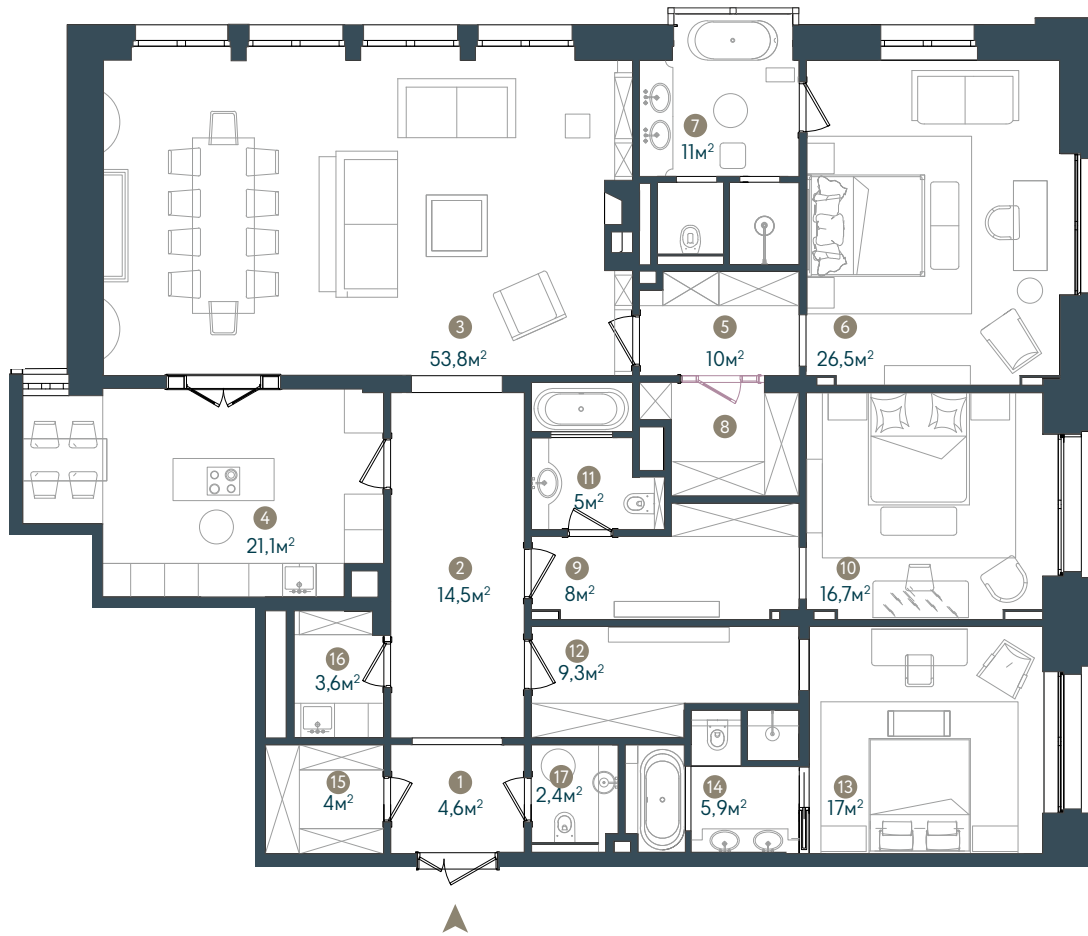

МАЛАЯ БРОННАЯ 15

2^й ЭТАЖ

КВАРТИРА NO.5

3 СПАЛЬНИ

ОБЩАЯ ПЛОЩАДЬ 213,4 м²

1 ХОЛЛ	10 СПАЛЬНЯ
2 КОРИДОР	11 ВАННА
3 САЛОН-СТОЛОВАЯ	12 КОРИДОР
4 КУХНЯ	13 СПАЛЬНЯ
5 КОРИДОР	14 ВАННА
6 СПАЛЬНЯ	15 ГАРДЕРОБНАЯ
7 ВАННА	16 ПОСТИРОЧНАЯ
8 ГАРДЕРОБНАЯ	17 САУЗЕЛ
9 КОРИДОР	

2^й ЭТАЖ