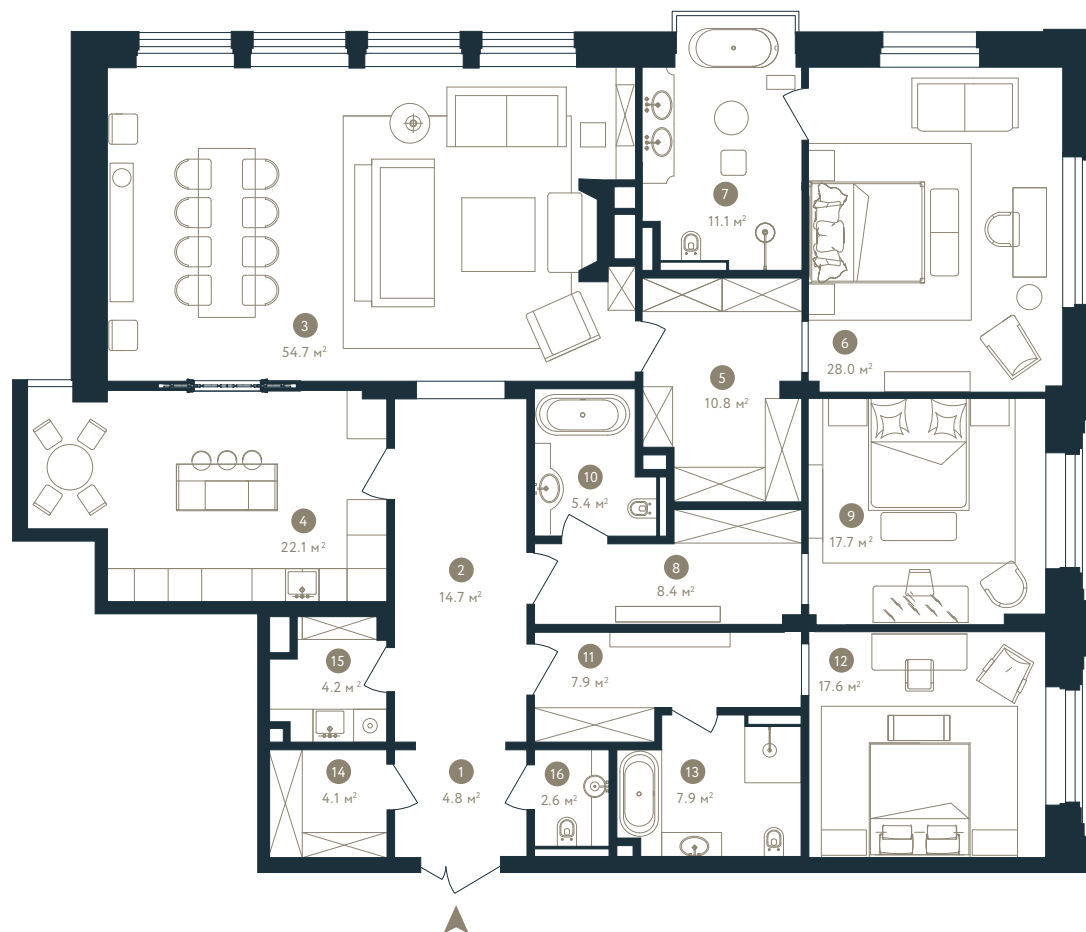

МАЛАЯ БРОННАЯ 15

3^й ЭТАЖ

КВАРТИРА NO.10

3 СПАЛЬНИ

ОБЩАЯ ПЛОЩАДЬ 222.0 м²

- | | |
|------------------|----------------|
| 1 ХОЛЛ | 10 ВАННАЯ |
| 2 КОРИДОР | 11 КОРИДОР |
| 3 САЛОН-СТОЛОВАЯ | 12 СПАЛЬНЯ |
| 4 КУХНЯ | 13 ВАННАЯ |
| 5 ГАРДЕРОБНАЯ | 14 ГАРДЕРОБНАЯ |
| 6 СПАЛЬНЯ | 15 ПОСТИРОЧНАЯ |
| 7 ВАННАЯ | 16 САДУЗЕЛ |
| 8 КОРИДОР | |
| 9 СПАЛЬНЯ | |

3^й ЭТАЖ