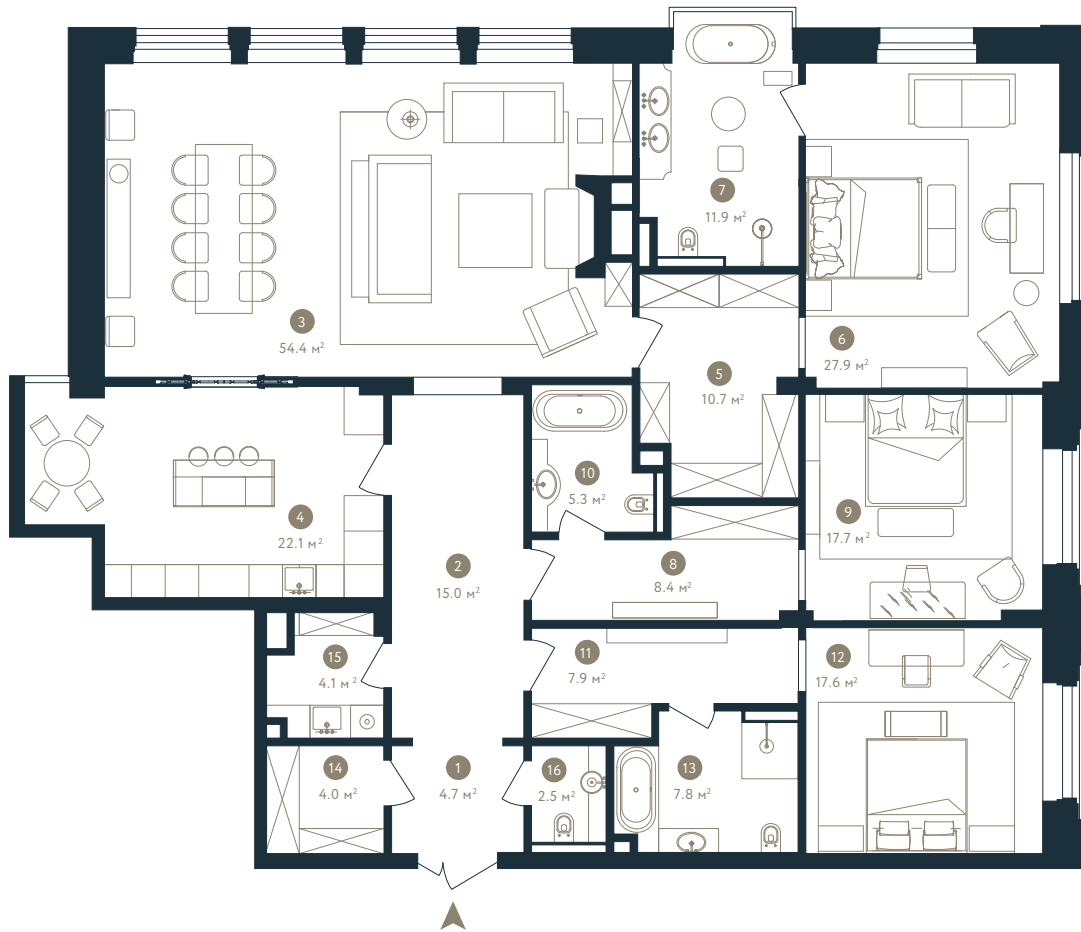

МАЛАЯ БРОННАЯ 15

3^й ЭТАЖ

КВАРТИРА NO.10 3 СПАЛЬНИ

ОБЩАЯ ПЛОЩАДЬ 222.0 м²

1 ХОЛЛ	10 ВАННАЯ
2 КОРИДОР	11 КОРИДОР
3 САЛОН-СТОЛОВАЯ	12 СПАЛЬНЯ
4 КУХНЯ	13 ВАННАЯ
5 ГАРДЕРОБНАЯ	14 ГАРДЕРОБНАЯ
6 СПАЛЬНЯ	15 ПОСТИРОЧНАЯ
7 ВАННАЯ	16 САМУЗЕЛ
8 КОРИДОР	
9 СПАЛЬНЯ	

3^й ЭТАЖ