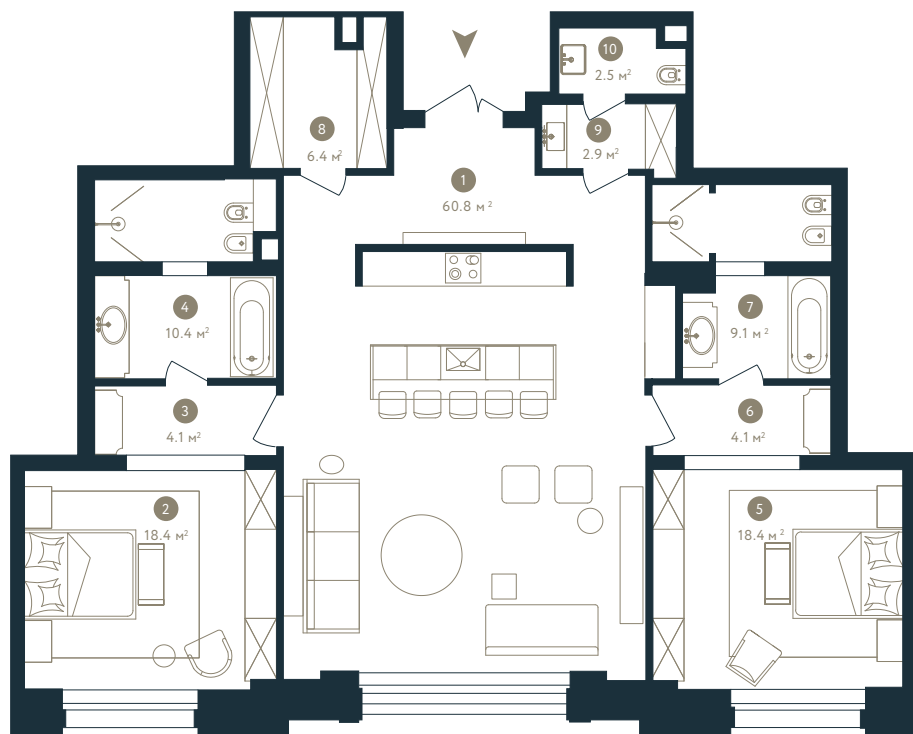

МАЛАЯ БРОННАЯ 15

2^й ЭТАЖ

КВАРТИРА NO.3 2 СПАЛЬНИ

ОБЩАЯ ПЛОЩАДЬ 137.1м²

- 1 ГОСТИНАЯ, КУХНЯ
- 2 СПАЛЬНЯ
- 3 КОРИДОР
- 4 ВАННАЯ
- 5 СПАЛЬНЯ
- 6 КОРИДОР
- 7 ВАННАЯ
- 8 ГАРДЕРОБ
- 9 ПОСТИРОЧНАЯ
- 10 САУЗЕЛ

МАЛАЯ БРОННАЯ УЛИЦА

2^й ЭТАЖ