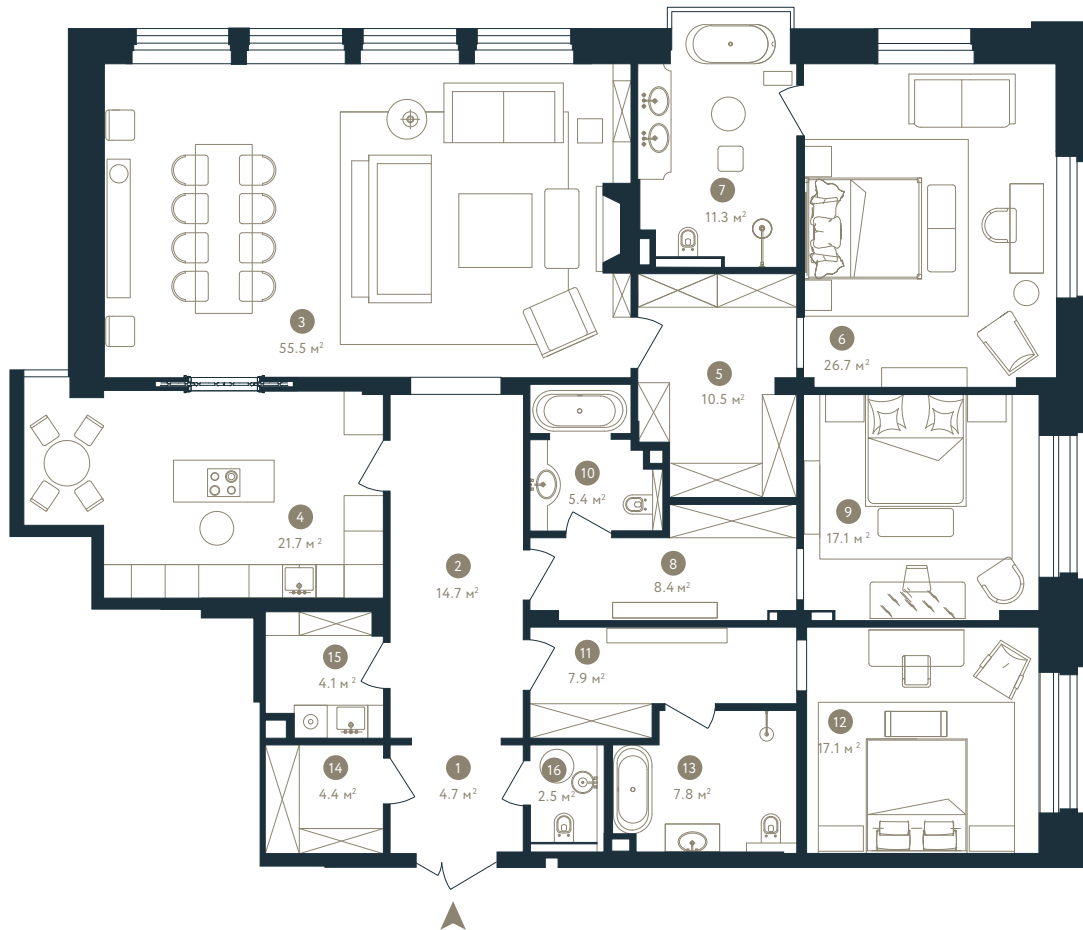

МАЛАЯ БРОННАЯ 15

2^й ЭТАЖ

КВАРТИРА NO.5 3 СПАЛЬНИ

ОБЩАЯ ПЛОЩАДЬ 219.8 м²

- | | |
|------------------|----------------|
| 1 ХОЛЛ | 10 ВАННАЯ |
| 2 КОРИДОР | 11 КОРИДОР |
| 3 САЛОН-СТОЛОВАЯ | 12 СПАЛЬНЯ |
| 4 КУХНЯ | 13 ВАННАЯ |
| 5 ГАРДЕРОБНАЯ | 14 ГАРДЕРОБНАЯ |
| 6 СПАЛЬНЯ | 15 ПОСТИРОЧНАЯ |
| 7 ВАННАЯ | 16 САМУЗЕЛ |
| 8 КОРИДОР | |
| 9 СПАЛЬНЯ | |

2^й ЭТАЖ