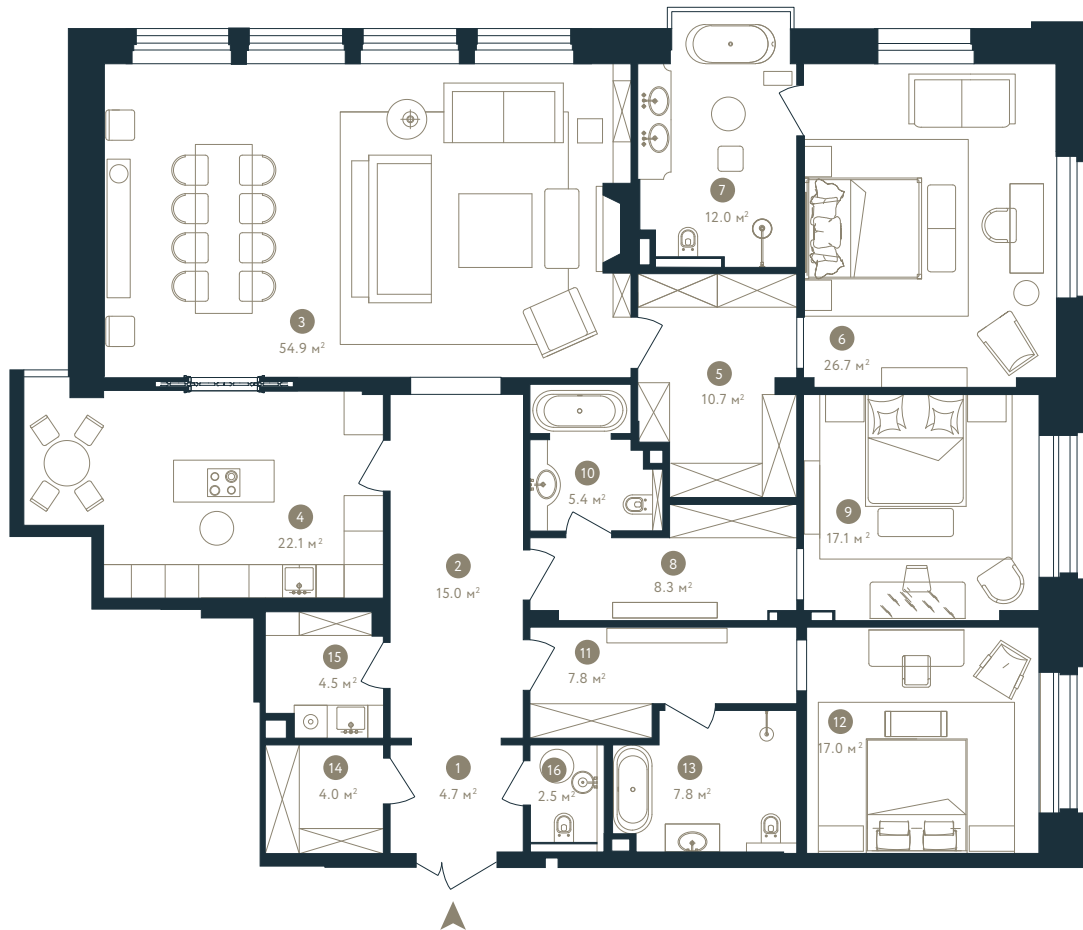

МАЛАЯ БРОННАЯ 15

2^й ЭТАЖ

КВАРТИРА NO.5 3 СПАЛЬНИ

ОБЩАЯ ПЛОЩАДЬ 220.5 м²

- | | |
|------------------|----------------|
| 1 ХОЛЛ | 10 ВАННАЯ |
| 2 КОРИДОР | 11 КОРИДОР |
| 3 САЛОН-СТОЛОВАЯ | 12 СПАЛЬНЯ |
| 4 КУХНЯ | 13 ВАННАЯ |
| 5 ГАРДЕРОБНАЯ | 14 ГАРДЕРОБНАЯ |
| 6 СПАЛЬНЯ | 15 ПОСТИРОЧНАЯ |
| 7 ВАННАЯ | 16 САМУЗЕЛ |
| 8 КОРИДОР | |
| 9 СПАЛЬНЯ | |

2^й ЭТАЖ