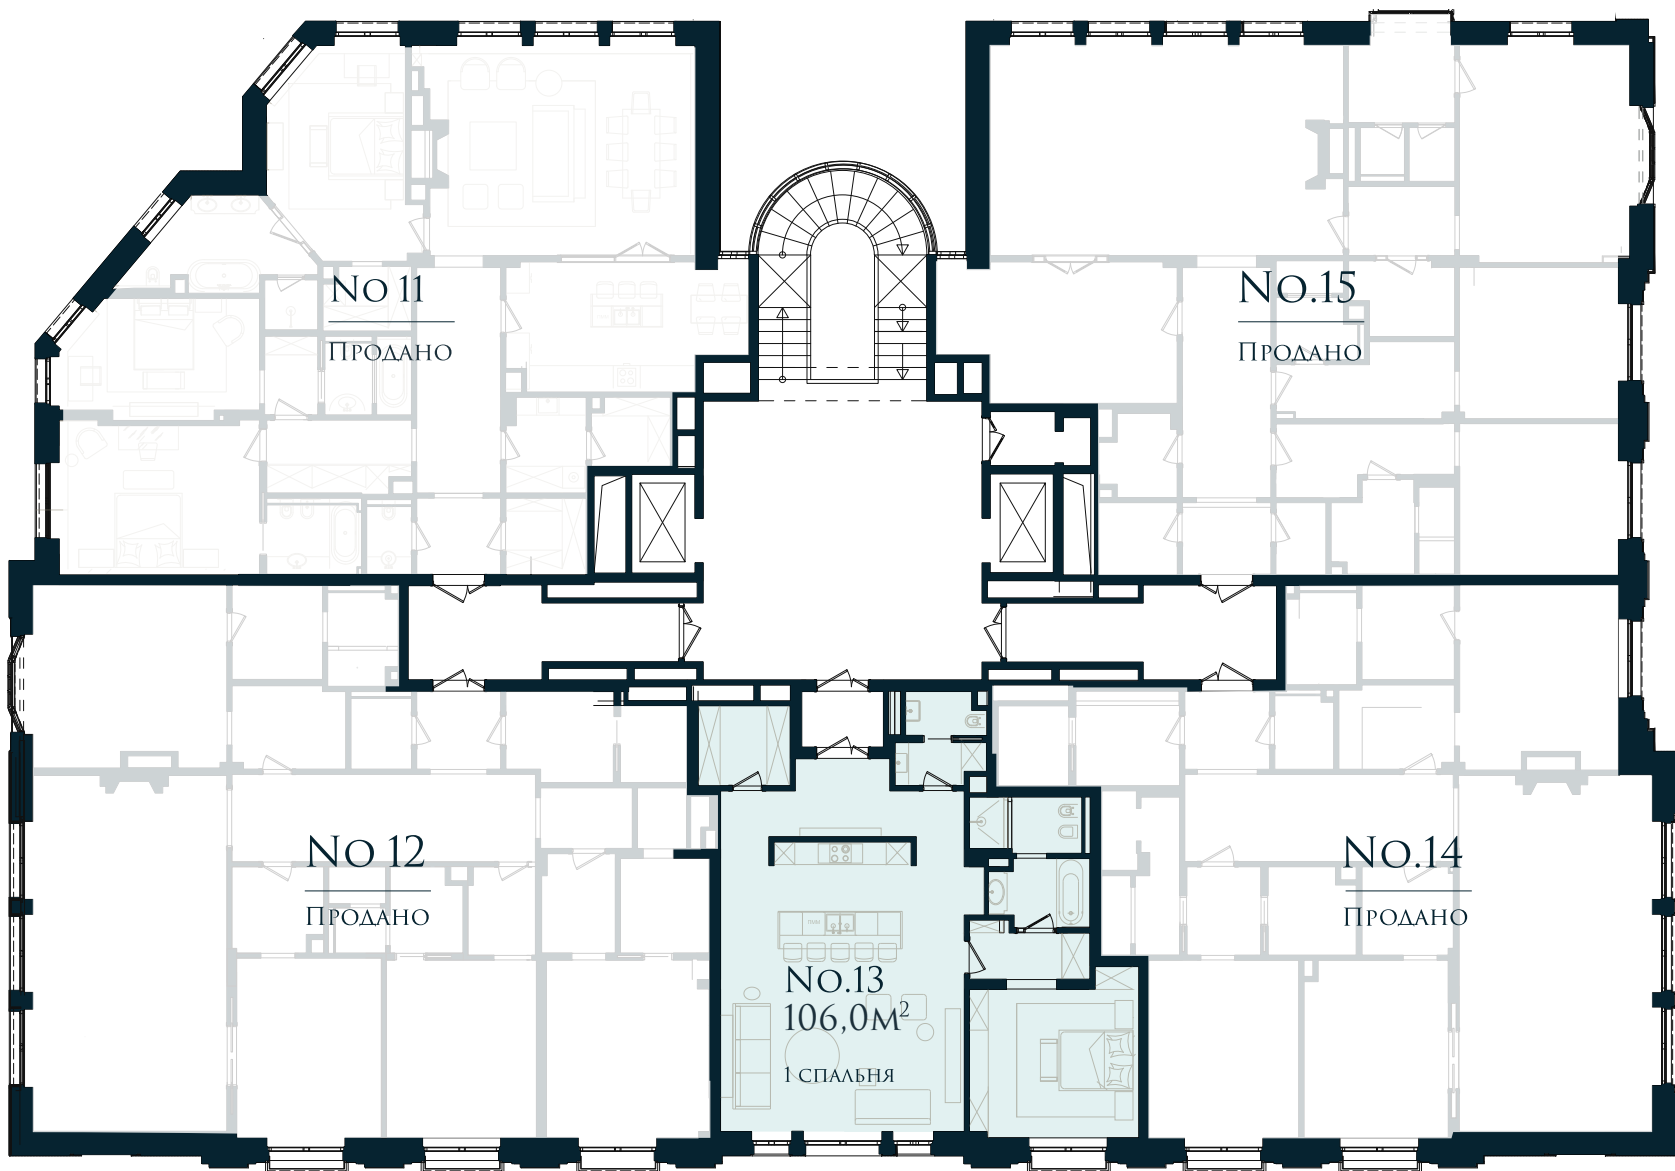

МАЛАЯ
БРОННАЯ
15

ПЛАНИРОВКИ

1^й ЭТАЖ

МАЛАЯ БРОННАЯ УЛИЦА

2^й ЭТАЖ

МАЛАЯ БРОННАЯ УЛИЦА

3^й ЭТАЖ

МАЛАЯ БРОННАЯ УЛИЦА

4^й ЭТАЖ

МАЛАЯ БРОННАЯ УЛИЦА

5^й ЭТАЖ

МАЛАЯ БРОННАЯ УЛИЦА

6^й ЭТАЖ

МАЛАЯ БРОННАЯ УЛИЦА

7^й ЭТАЖ
ПЕНТХАУС

ИНФОРМАЦИЯ ПО ЗАПРОСУ

+7 495 432 50 25

ПАРКОВКА -1^й ЭТАЖ

ПАРКОВКА -2^й ЭТАЖ

МАЛАЯ БРОННАЯ 15

2^й ЭТАЖ

КВАРТИРА NO.5 3 СПАЛЬНИ

ОБЩАЯ ПЛОЩАДЬ 219.8 м²

1 ХОЛЛ	10 ВАННАЯ
2 КОРИДОР	11 КОРИДОР
3 САЛОН-СТОЛОВАЯ	12 СПАЛЬНЯ
4 КУХНЯ	13 ВАННАЯ
5 ГАРДЕРОБНАЯ	14 ГАРДЕРОБНАЯ
6 СПАЛЬНЯ	15 ПОСТИРОЧНАЯ
7 ВАННАЯ	16 САМУЗЕЛ
8 КОРИДОР	
9 СПАЛЬНЯ	

2^й ЭТАЖ

МАЛАЯ БРОННАЯ 15

4^й ЭТАЖ

КВАРТИРА NO.13

1 СПАЛЬНЯ

ОБЩАЯ ПЛОЩАДЬ 106.0 м²

- 1 ГОСТИНАЯ, КУХНЯ
- 2 КОРИДОР
- 3 СПАЛЬНЯ
- 4 ВАННАЯ
- 5 ГАРДЕРОБНАЯ
- 6 ПОСТИРОЧНАЯ
- 7 САНУЗЕЛ

МАЛАЯ БРОННАЯ УЛИЦА