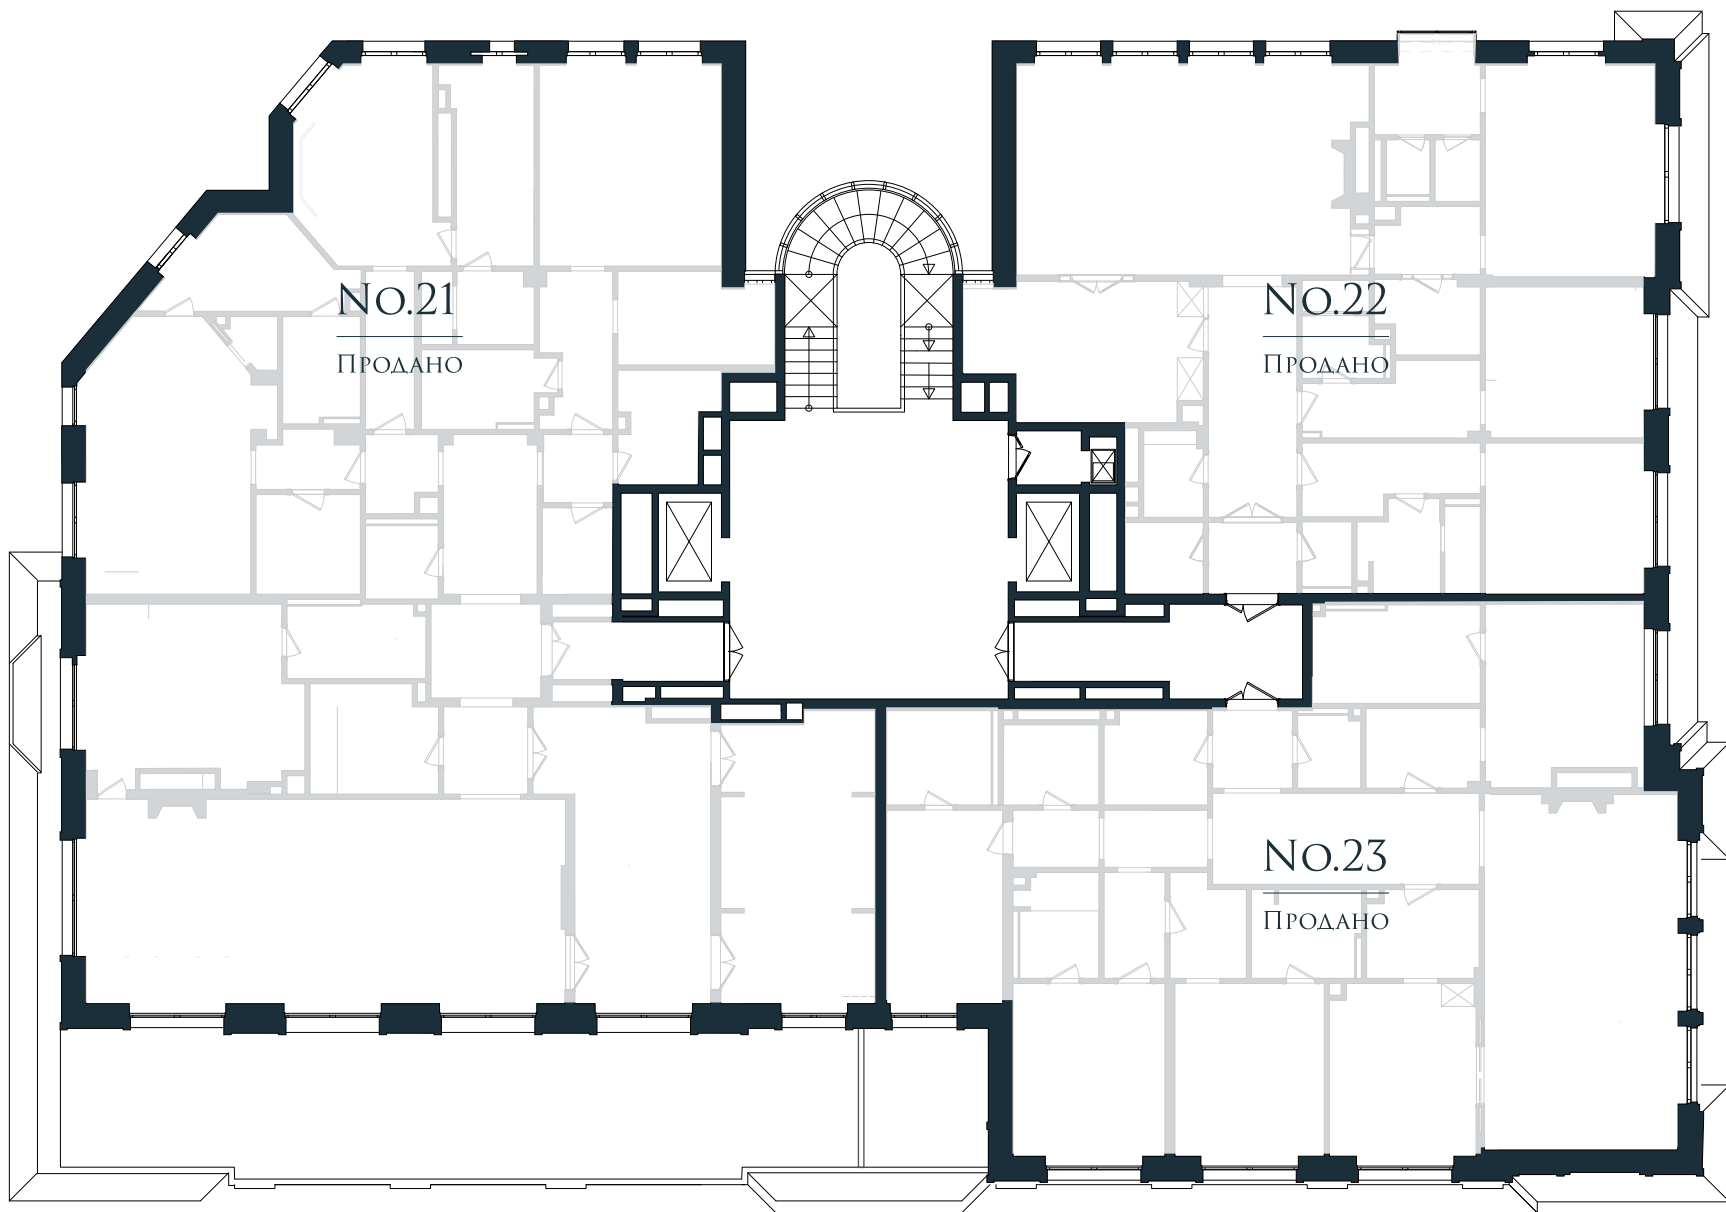

4^й ЭТАЖ

МАЛАЯ БРОННАЯ УЛИЦА

5^й ЭТАЖ

МАЛАЯ БРОННАЯ УЛИЦА

6^й ЭТАЖ

МАЛАЯ БРОННАЯ УЛИЦА

7^й ЭТАЖ
ПЕНТХАУС

ИНФОРМАЦИЯ ПО ЗАПРОСУ

+7 495 432 50 25

ПАРКОВКА -1^й ЭТАЖ

ПАРКОВКА -2^й ЭТАЖ

МАЛАЯ БРОННАЯ 15

2^й ЭТАЖ

КВАРТИРА NO.5 3 СПАЛЬНИ

ОБЩАЯ ПЛОЩАДЬ 219.8 м²

1 ХОЛЛ	10 ВАННАЯ
2 КОРИДОР	11 КОРИДОР
3 САЛОН-СТОЛОВАЯ	12 СПАЛЬНЯ
4 КУХНЯ	13 ВАННАЯ
5 ГАРДЕРОБНАЯ	14 ГАРДЕРОБНАЯ
6 СПАЛЬНЯ	15 ПОСТИРОЧНАЯ
7 ВАННАЯ	16 САМУЗЕЛ
8 КОРИДОР	
9 СПАЛЬНЯ	

2^й ЭТАЖ

МАЛАЯ БРОННАЯ 15

4^й ЭТАЖ

КВАРТИРА NO.13

1 СПАЛЬНЯ

ОБЩАЯ ПЛОЩАДЬ 106.0 м²

- 1 ГОСТИНАЯ, КУХНЯ
- 2 КОРИДОР
- 3 СПАЛЬНЯ
- 4 ВАННАЯ
- 5 ГАРДЕРОБНАЯ
- 6 ПОСТИРОЧНАЯ
- 7 САНУЗЕЛ

МАЛАЯ БРОННАЯ УЛИЦА