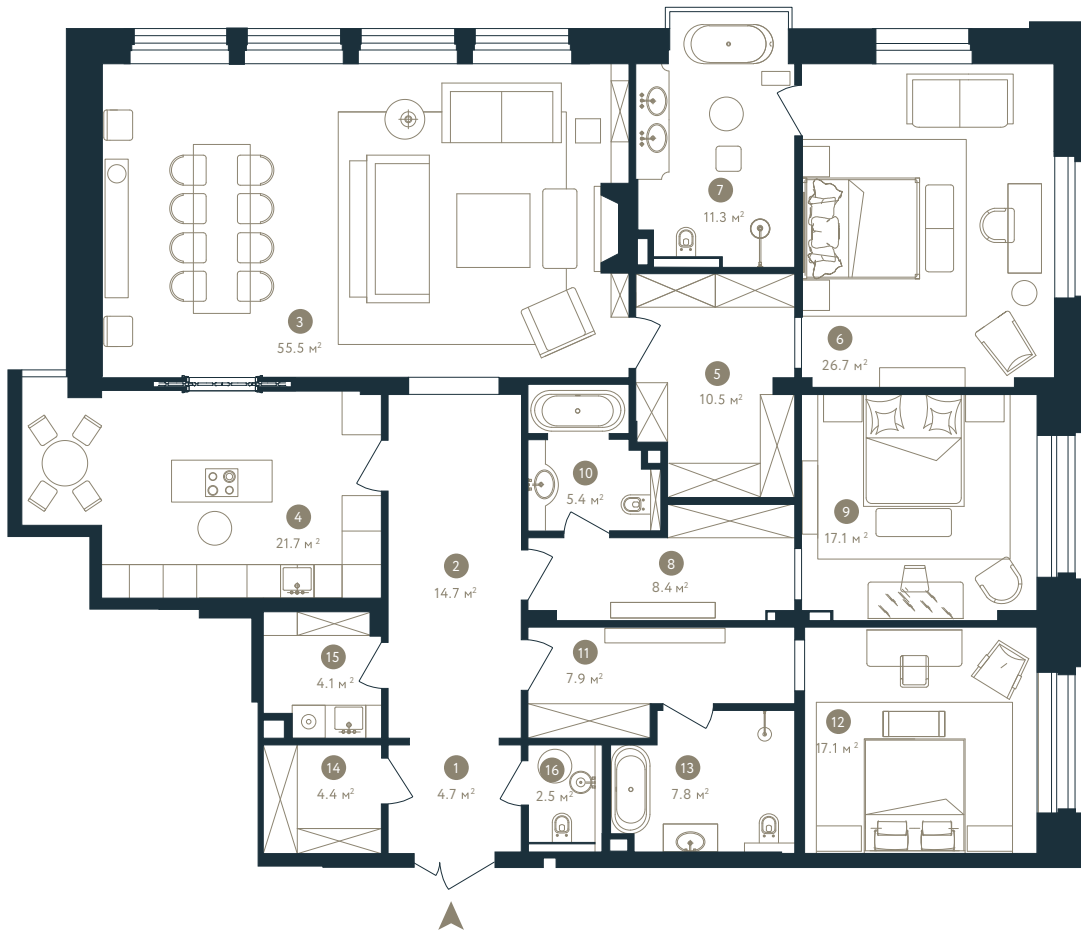

+7 495 432 50 25

ПАРКОВКА -1^й ЭТАЖ

ПАРКОВКА -2^й ЭТАЖ

МАЛАЯ БРОННАЯ 15

2^й ЭТАЖ

КВАРТИРА NO.5 3 СПАЛЬНИ

ОБЩАЯ ПЛОЩАДЬ 219.8 м²

1 ХОЛЛ	10 ВАННАЯ
2 КОРИДОР	11 КОРИДОР
3 САЛОН-СТОЛОВАЯ	12 СПАЛЬНЯ
4 КУХНЯ	13 ВАННАЯ
5 ГАРДЕРОБНАЯ	14 ГАРДЕРОБНАЯ
6 СПАЛЬНЯ	15 ПОСТИРОЧНАЯ
7 ВАННАЯ	16 САМУЗЕЛ
8 КОРИДОР	
9 СПАЛЬНЯ	

2^й ЭТАЖ

МАЛАЯ БРОННАЯ 15

4^й ЭТАЖ

КВАРТИРА NO.13

1 СПАЛЬНЯ

ОБЩАЯ ПЛОЩАДЬ 106.0 м²

- 1 ГОСТИНАЯ, КУХНЯ
- 2 КОРИДОР
- 3 СПАЛЬНЯ
- 4 ВАННАЯ
- 5 ГАРДЕРОБНАЯ
- 6 ПОСТИРОЧНАЯ
- 7 САНУЗЕЛ

МАЛАЯ БРОННАЯ УЛИЦА