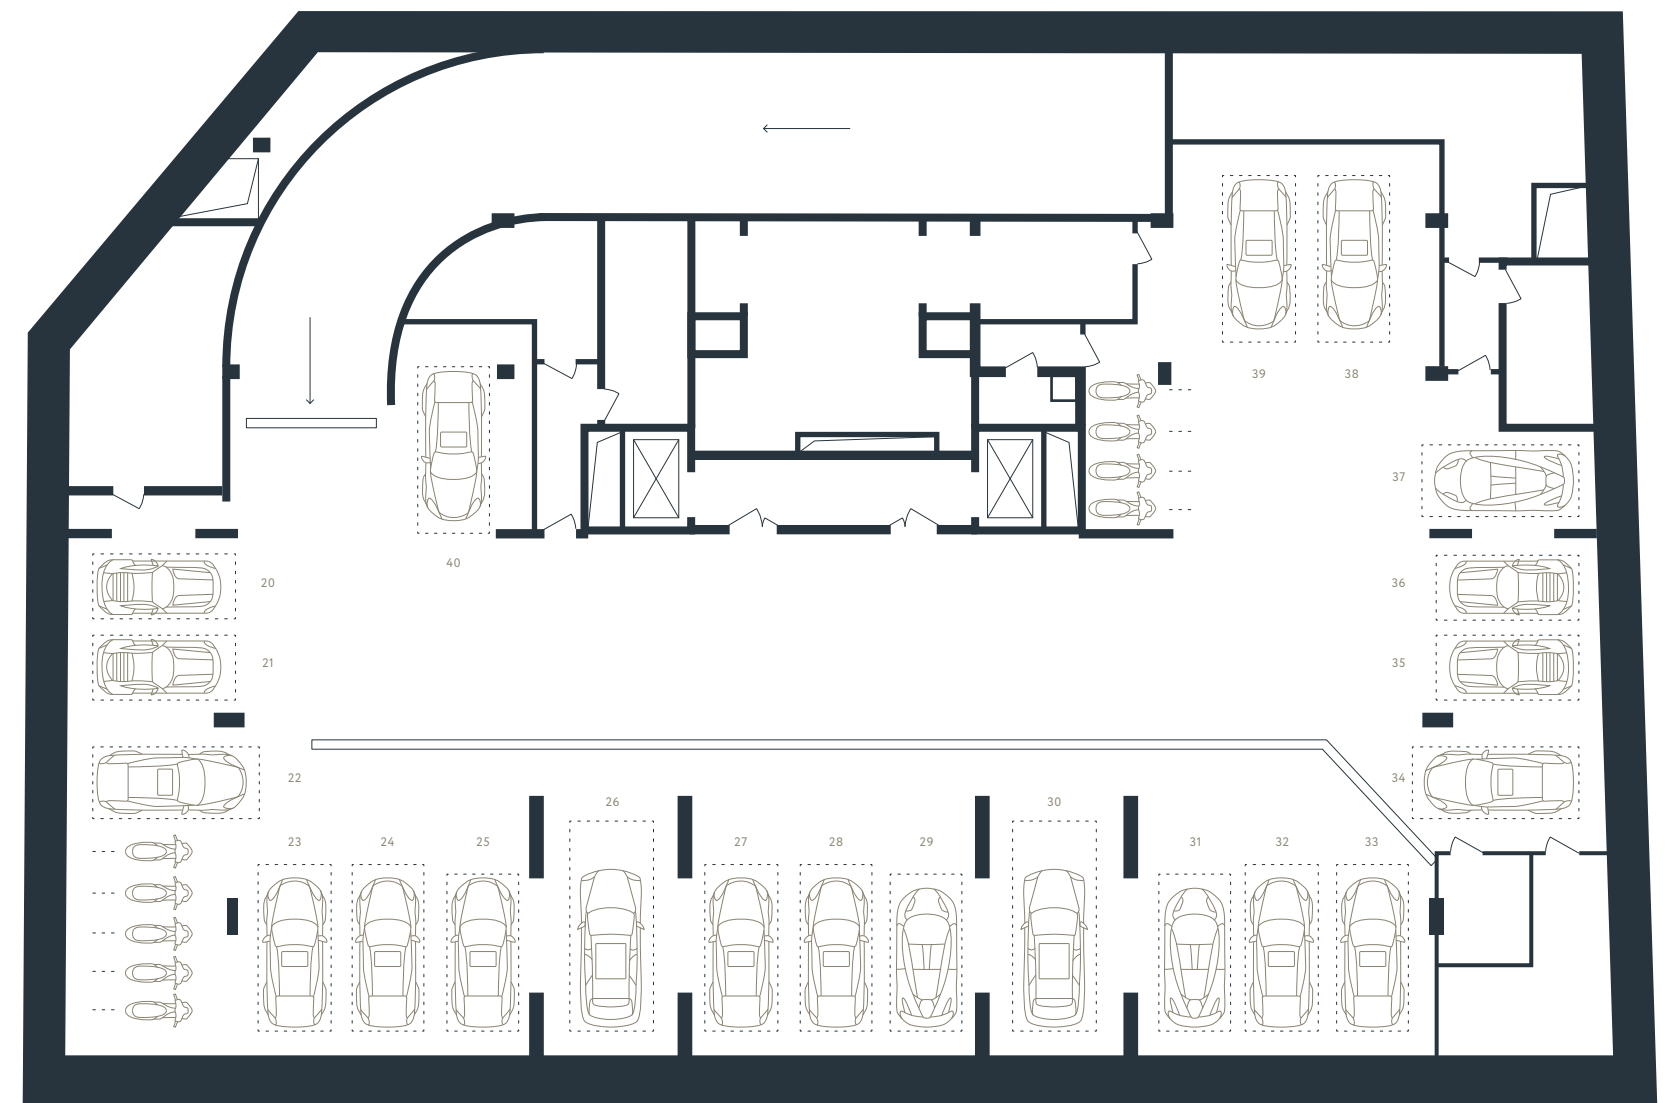

+7 495 432 50 25

ПАРКОВКА -1^й ЭТАЖ

ПАРКОВКА -2^й ЭТАЖ

МАЛАЯ БРОННАЯ 15

2^й ЭТАЖ

КВАРТИРА NO.5 3 СПАЛЬНИ

ОБЩАЯ ПЛОЩАДЬ 219.8 м²

1 ХОЛЛ	10 ВАННАЯ
2 КОРИДОР	11 КОРИДОР
3 САЛОН-СТОЛОВАЯ	12 СПАЛЬНЯ
4 КУХНЯ	13 ВАННАЯ
5 ГАРДЕРОБНАЯ	14 ГАРДЕРОБНАЯ
6 СПАЛЬНЯ	15 ПОСТИРОЧНАЯ
7 ВАННАЯ	16 САМУЗЕЛ
8 КОРИДОР	
9 СПАЛЬНЯ	

2^й ЭТАЖ

МАЛАЯ БРОННАЯ 15

4^й ЭТАЖ

КВАРТИРА NO.13

1 СПАЛЬНЯ

ОБЩАЯ ПЛОЩАДЬ 106.0 м²

- 1 ГОСТИНАЯ, КУХНЯ
- 2 КОРИДОР
- 3 СПАЛЬНЯ
- 4 ВАННАЯ
- 5 ГАРДЕРОБНАЯ
- 6 ПОСТИРОЧНАЯ
- 7 САНУЗЕЛ

МАЛАЯ БРОННАЯ УЛИЦА