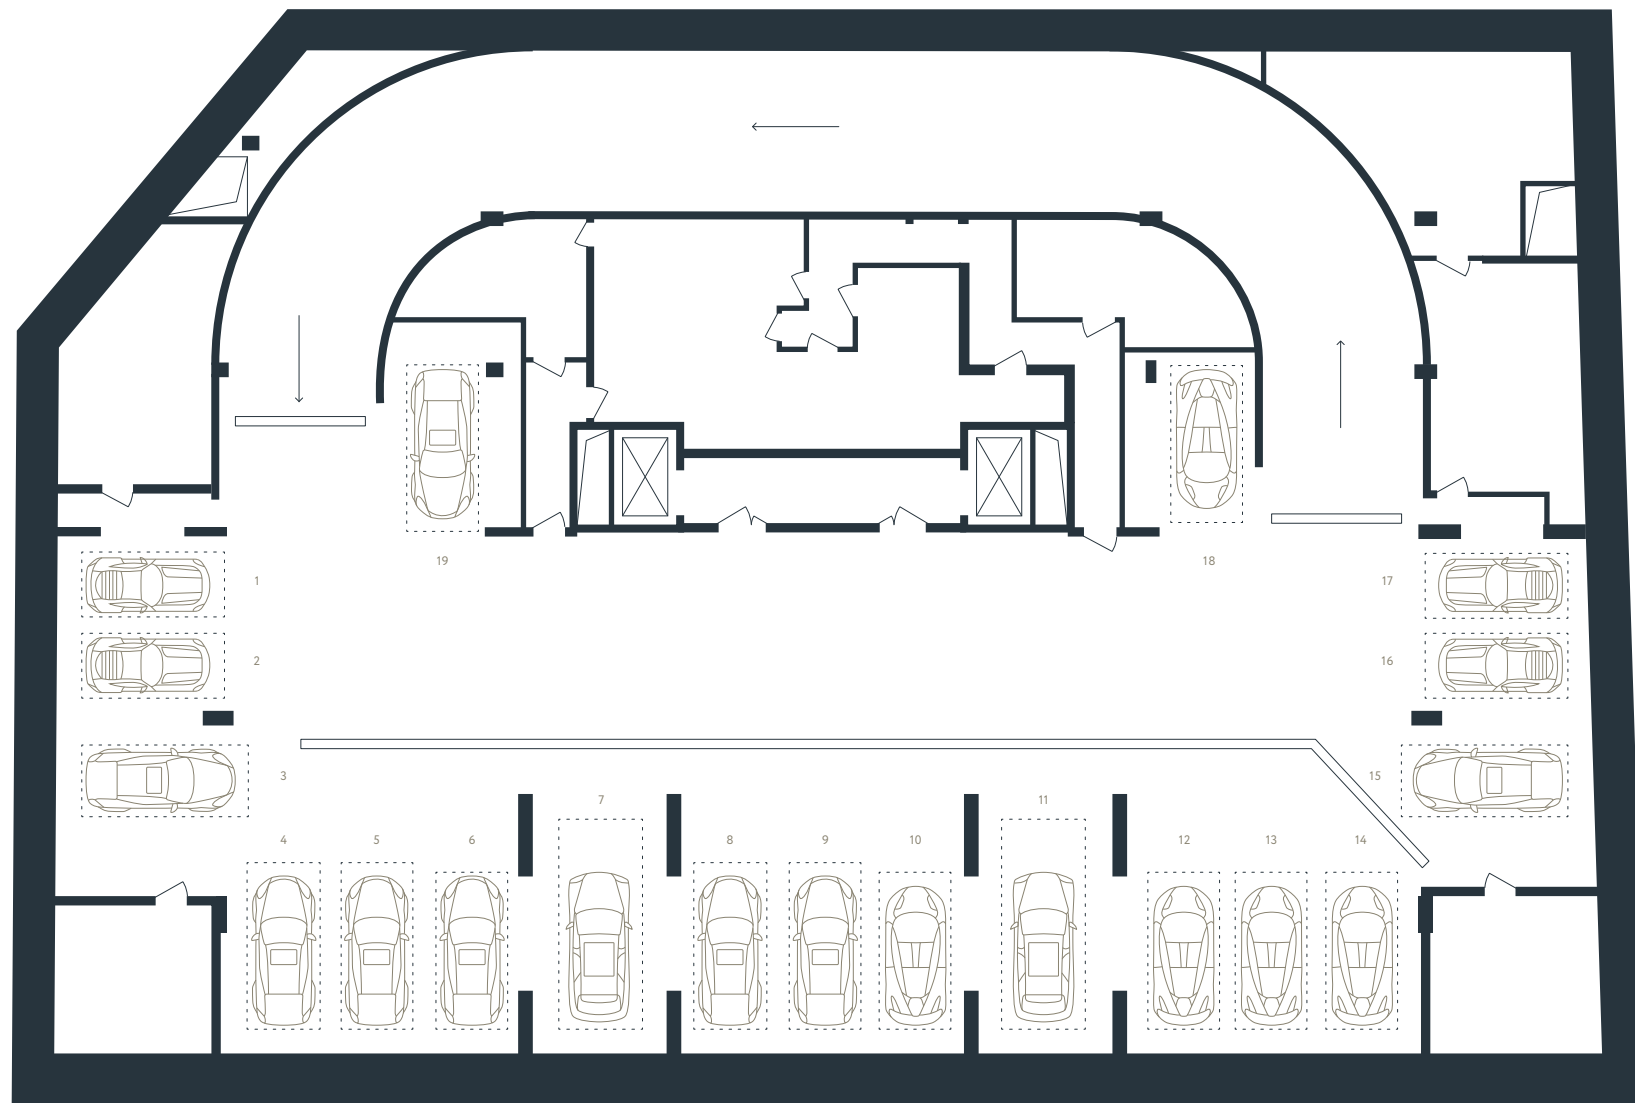

4^й ЭТАЖ

МАЛАЯ БРОННАЯ УЛИЦА

5^й ЭТАЖ

МАЛАЯ БРОННАЯ УЛИЦА

6^й ЭТАЖ

МАЛАЯ БРОННАЯ УЛИЦА

7^й ЭТАЖ
ПЕНТХАУС

ИНФОРМАЦИЯ ПО ЗАПРОСУ

+7 495 432 50 25

ПАРКОВКА -1^й ЭТАЖ

ПАРКОВКА -2^й ЭТАЖ

МАЛАЯ БРОННАЯ 15

2^й ЭТАЖ

КВАРТИРА NO.5 3 СПАЛЬНИ

ОБЩАЯ ПЛОЩАДЬ 219.8 м²

1 ХОЛЛ	10 ВАННАЯ
2 КОРИДОР	11 КОРИДОР
3 САЛОН-СТОЛОВАЯ	12 СПАЛЬНЯ
4 КУХНЯ	13 ВАННАЯ
5 ГАРДЕРОБНАЯ	14 ГАРДЕРОБНАЯ
6 СПАЛЬНЯ	15 ПОСТИРОЧНАЯ
7 ВАННАЯ	16 САМУЗЕЛ
8 КОРИДОР	
9 СПАЛЬНЯ	