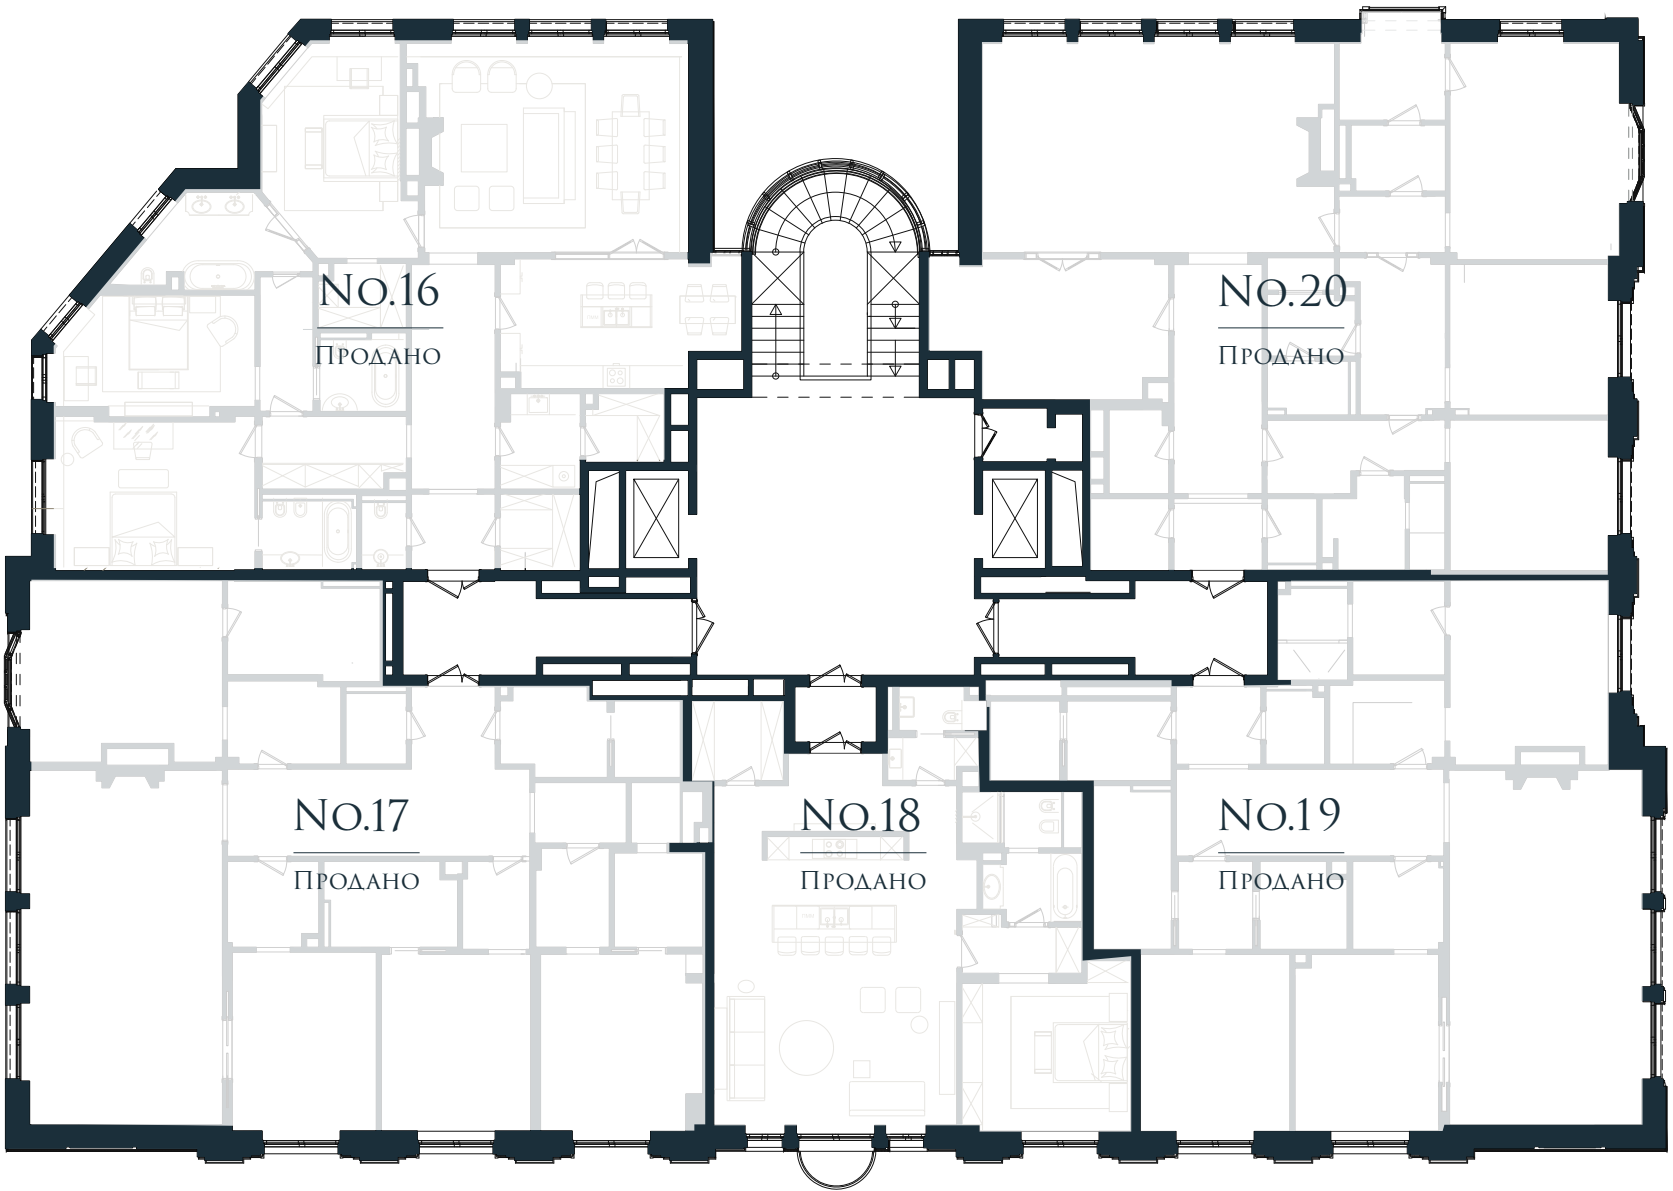

4^й ЭТАЖ

МАЛАЯ БРОННАЯ УЛИЦА

5^й ЭТАЖ

МАЛАЯ БРОННАЯ УЛИЦА

6^й ЭТАЖ

МАЛАЯ БРОННАЯ УЛИЦА

7^й ЭТАЖ
ПЕНТХАУС

ИНФОРМАЦИЯ ПО ЗАПРОСУ

+7 495 432 50 25

ПАРКОВКА -1^й ЭТАЖ

ПАРКОВКА -2^й ЭТАЖ

МАЛАЯ БРОННАЯ 15

2^й ЭТАЖ

КВАРТИРА NO.5 3 СПАЛЬНИ

ОБЩАЯ ПЛОЩАДЬ 219.8 м²

1 ХОЛЛ	10 ВАННАЯ
2 КОРИДОР	11 КОРИДОР
3 САЛОН-СТОЛОВАЯ	12 СПАЛЬНЯ
4 КУХНЯ	13 ВАННАЯ
5 ГАРДЕРОБНАЯ	14 ГАРДЕРОБНАЯ
6 СПАЛЬНЯ	15 ПОСТИРОЧНАЯ
7 ВАННАЯ	16 САМУЗЕЛ
8 КОРИДОР	
9 СПАЛЬНЯ	

2^й ЭТАЖ

МАЛАЯ БРОННАЯ 15

4^й ЭТАЖ

КВАРТИРА NO.13

1 СПАЛЬНЯ

ОБЩАЯ ПЛОЩАДЬ 106.0 м²

- 1 ГОСТИНАЯ, КУХНЯ
- 2 КОРИДОР
- 3 СПАЛЬНЯ
- 4 ВАННАЯ
- 5 ГАРДЕРОБНАЯ
- 6 ПОСТИРОЧНАЯ
- 7 САНУЗЕЛ

МАЛАЯ БРОННАЯ УЛИЦА