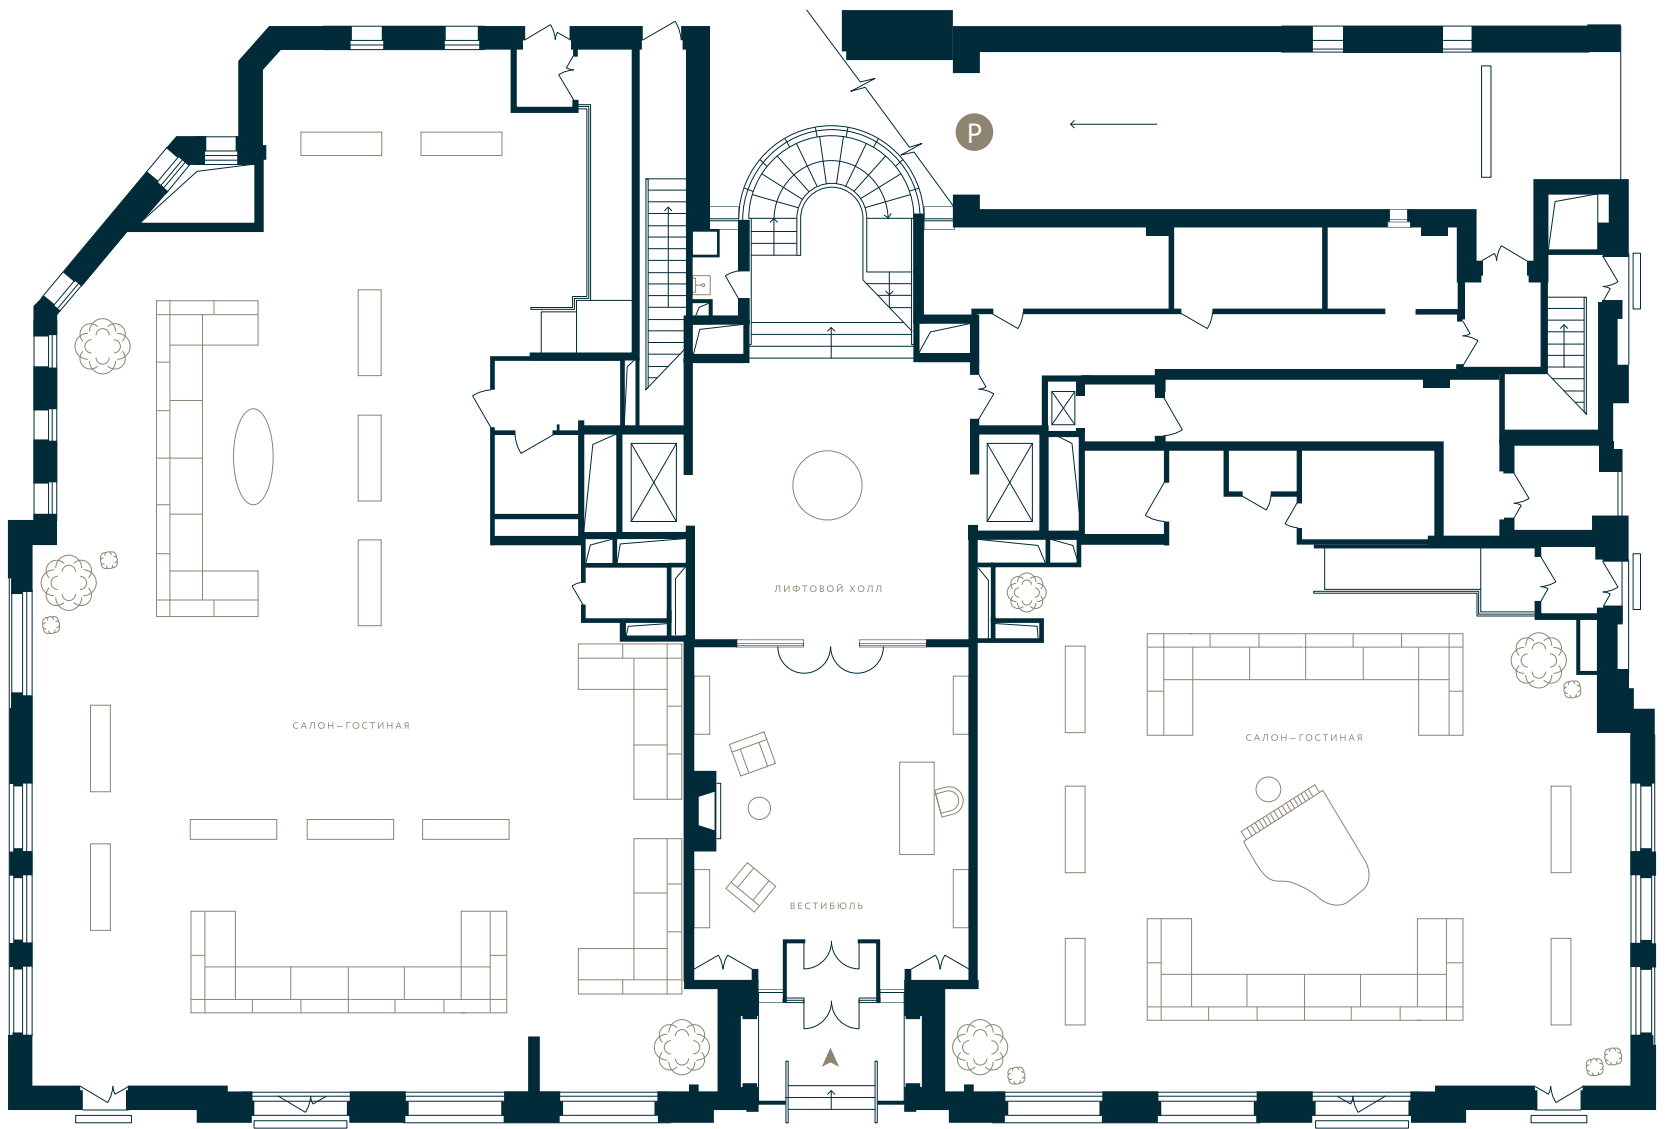

МАЛАЯ
БРОННАЯ
15

ПЛАНИРОВКИ

1^й ЭТАЖ

МАЛАЯ БРОННАЯ УЛИЦА

2^й ЭТАЖ

МАЛАЯ БРОННАЯ УЛИЦА

3^й ЭТАЖ

МАЛАЯ БРОННАЯ УЛИЦА

4^й ЭТАЖ

МАЛАЯ БРОННАЯ УЛИЦА

5^й ЭТАЖ

МАЛАЯ БРОННАЯ УЛИЦА

6^й ЭТАЖ

МАЛАЯ БРОННАЯ УЛИЦА

7^й ЭТАЖ
ПЕНТХАУС

ИНФОРМАЦИЯ ПО ЗАПРОСУ

2^й ЭТАЖ

МАЛАЯ БРОННАЯ 15

4^й ЭТАЖ

КВАРТИРА NO.13

1 СПАЛЬНЯ

ОБЩАЯ ПЛОЩАДЬ 106.0 м²

- 1 ГОСТИНАЯ, КУХНЯ
- 2 КОРИДОР
- 3 СПАЛЬНЯ
- 4 ВАННАЯ
- 5 ГАРДЕРОБНАЯ
- 6 ПОСТИРОЧНАЯ
- 7 САНУЗЕЛ

МАЛАЯ БРОННАЯ УЛИЦА