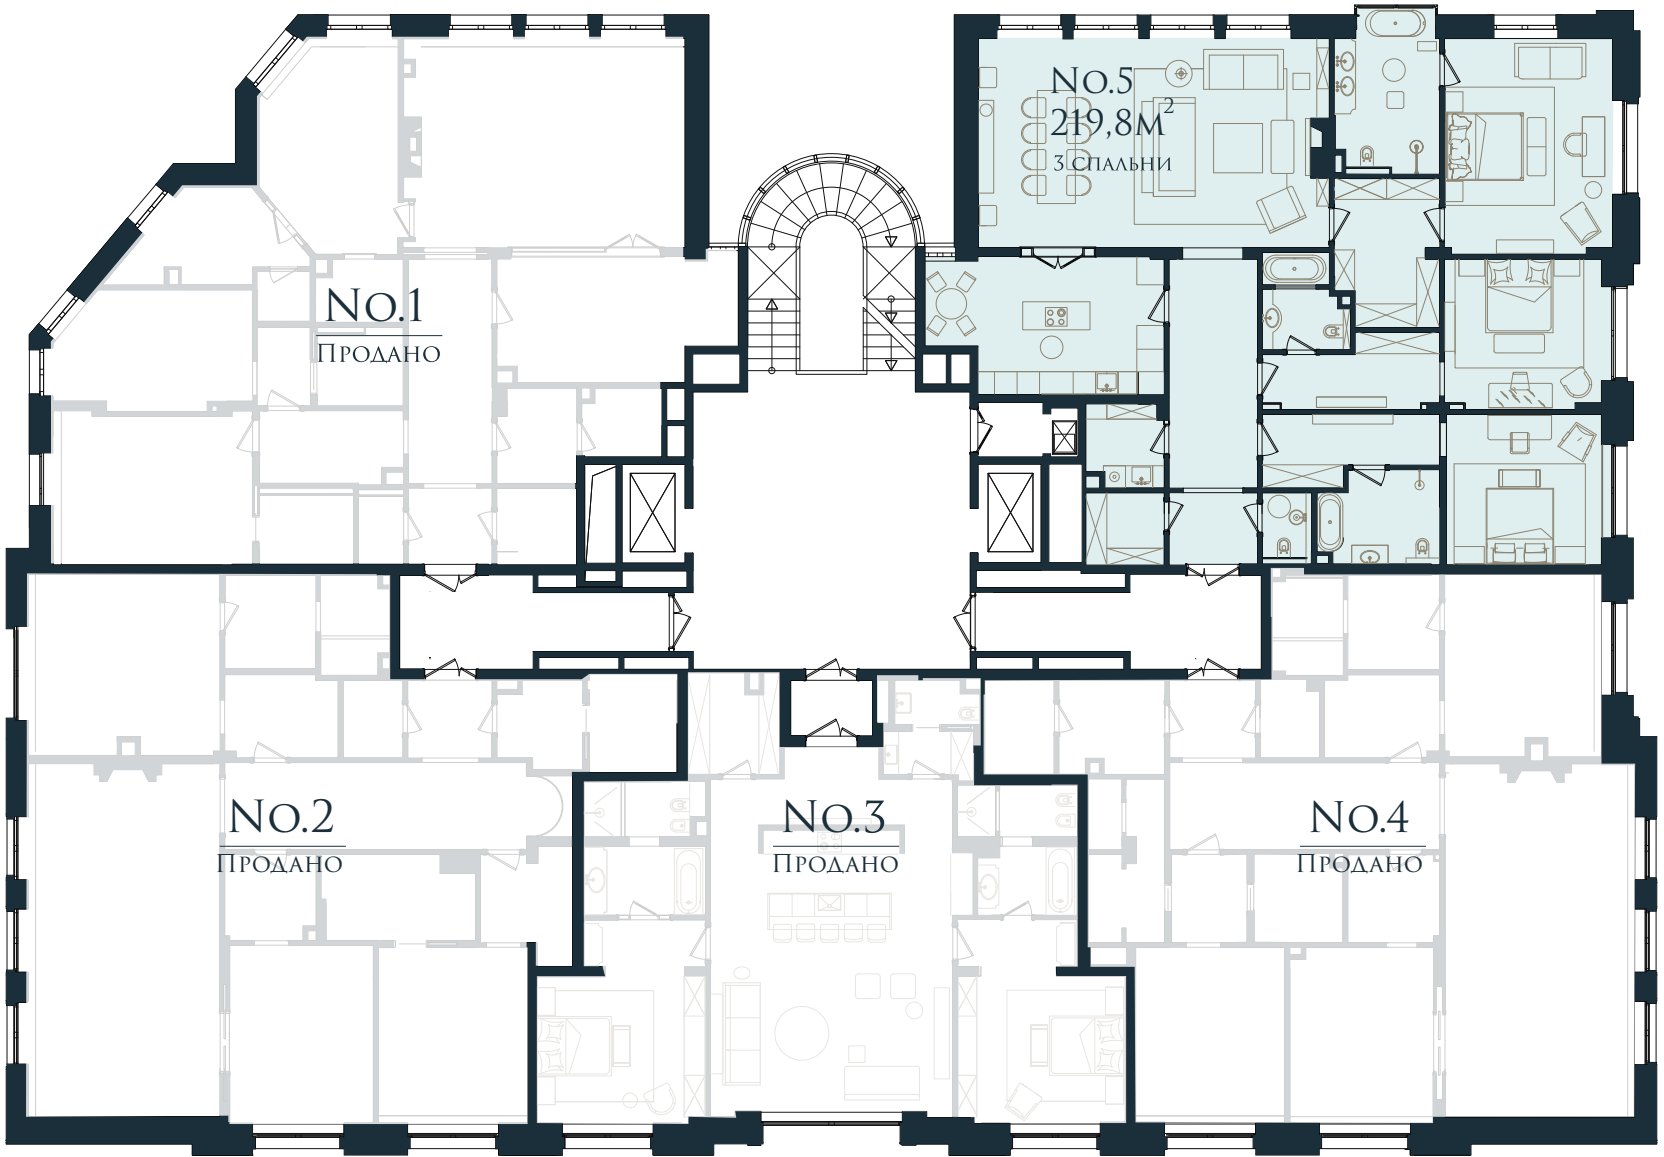

МАЛАЯ
БРОННАЯ
15

ПЛАНИРОВКИ

1^й ЭТАЖ

МАЛАЯ БРОННАЯ УЛИЦА

2^й ЭТАЖ

МАЛАЯ БРОННАЯ УЛИЦА

3^й ЭТАЖ

МАЛАЯ БРОННАЯ УЛИЦА

4^й ЭТАЖ

МАЛАЯ БРОННАЯ УЛИЦА

5^й ЭТАЖ

МАЛАЯ БРОННАЯ УЛИЦА

6^й ЭТАЖ

МАЛАЯ БРОННАЯ УЛИЦА

7^й ЭТАЖ
ПЕНТХАУС

ИНФОРМАЦИЯ ПО ЗАПРОСУ

+7 495 432 50 25

ПАРКОВКА -1^й ЭТАЖ

ПАРКОВКА -2^й ЭТАЖ

МАЛАЯ БРОННАЯ 15

2^й ЭТАЖ

КВАРТИРА NO.5 3 СПАЛЬНИ

ОБЩАЯ ПЛОЩАДЬ 219.8 м²

1 ХОЛЛ	10 ВАННАЯ
2 КОРИДОР	11 КОРИДОР
3 САЛОН-СТОЛОВАЯ	12 СПАЛЬНЯ
4 КУХНЯ	13 ВАННАЯ
5 ГАРДЕРОБНАЯ	14 ГАРДЕРОБНАЯ
6 СПАЛЬНЯ	15 ПОСТИРОЧНАЯ
7 ВАННАЯ	16 САМУЗЕЛ
8 КОРИДОР	
9 СПАЛЬНЯ	

2^й ЭТАЖ

МАЛАЯ БРОННАЯ 15

4^й ЭТАЖ

КВАРТИРА NO.13

1 СПАЛЬНЯ

ОБЩАЯ ПЛОЩАДЬ 106.0 м²

- 1 ГОСТИНАЯ, КУХНЯ
- 2 КОРИДОР
- 3 СПАЛЬНЯ
- 4 ВАННАЯ
- 5 ГАРДЕРОБНАЯ
- 6 ПОСТИРОЧНАЯ
- 7 САНУЗЕЛ

МАЛАЯ БРОННАЯ УЛИЦА