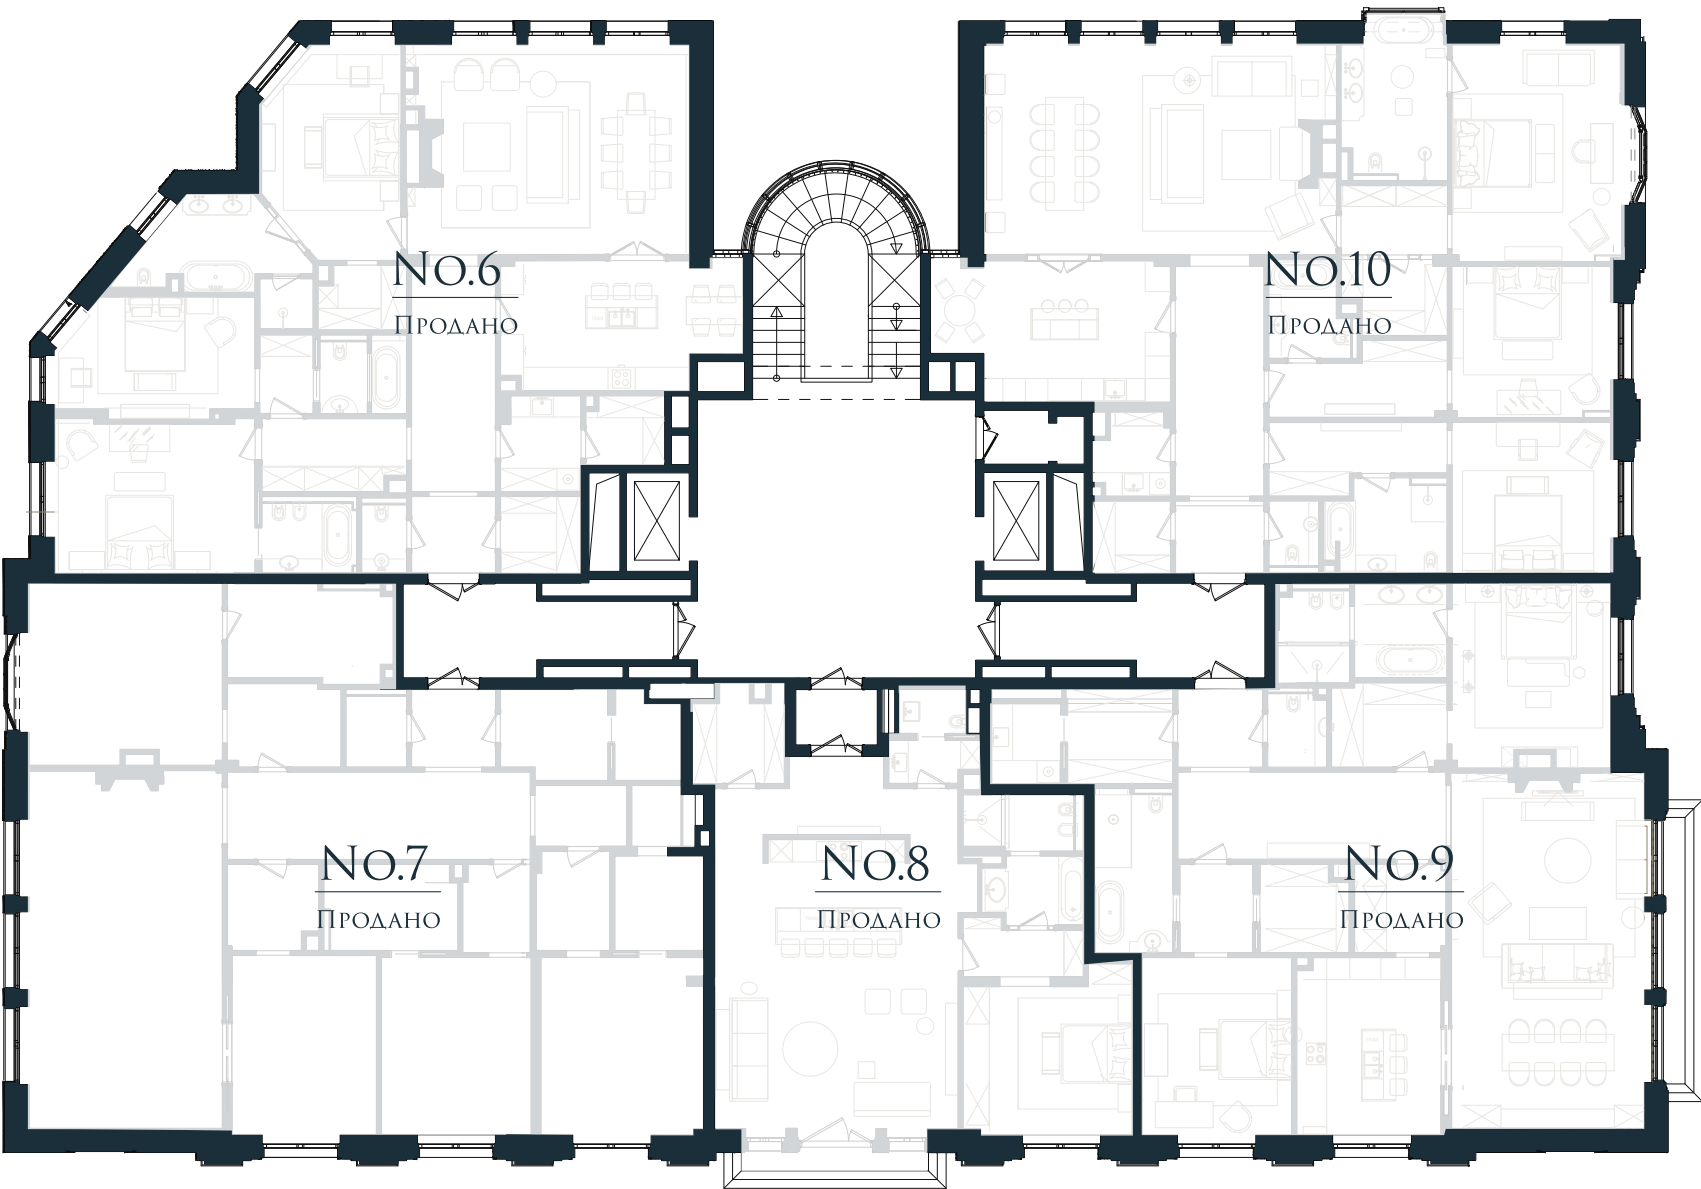

МАЛАЯ
БРОННАЯ
15

ПЛАНИРОВКИ

1^й ЭТАЖ

МАЛАЯ БРОННАЯ УЛИЦА

2^й ЭТАЖ

МАЛАЯ БРОННАЯ УЛИЦА

3^й ЭТАЖ

МАЛАЯ БРОННАЯ УЛИЦА

4^й ЭТАЖ

МАЛАЯ БРОННАЯ УЛИЦА

5^й ЭТАЖ

МАЛАЯ БРОННАЯ УЛИЦА

6^й ЭТАЖ

МАЛАЯ БРОННАЯ УЛИЦА

7^й ЭТАЖ
ПЕНТХАУС

ИНФОРМАЦИЯ ПО ЗАПРОСУ

+7 495 432 50 25

ПАРКОВКА -1^й ЭТАЖ

ПАРКОВКА -2^й ЭТАЖ

МАЛАЯ БРОННАЯ 15

2^й ЭТАЖ

КВАРТИРА NO.5 3 СПАЛЬНИ

ОБЩАЯ ПЛОЩАДЬ 219.8 м²

1 ХОЛЛ	10 ВАННАЯ
2 КОРИДОР	11 КОРИДОР
3 САЛОН-СТОЛОВАЯ	12 СПАЛЬНЯ
4 КУХНЯ	13 ВАННАЯ
5 ГАРДЕРОБНАЯ	14 ГАРДЕРОБНАЯ
6 СПАЛЬНЯ	15 ПОСТИРОЧНАЯ
7 ВАННАЯ	16 САМУЗЕЛ
8 КОРИДОР	
9 СПАЛЬНЯ	

2^й ЭТАЖ

МАЛАЯ БРОННАЯ 15

4^й ЭТАЖ

КВАРТИРА NO.13

1 СПАЛЬНЯ

ОБЩАЯ ПЛОЩАДЬ 106.0 м²

- 1 ГОСТИНАЯ, КУХНЯ
- 2 КОРИДОР
- 3 СПАЛЬНЯ
- 4 ВАННАЯ
- 5 ГАРДЕРОБНАЯ
- 6 ПОСТИРОЧНАЯ
- 7 САНУЗЕЛ

МАЛАЯ БРОННАЯ УЛИЦА