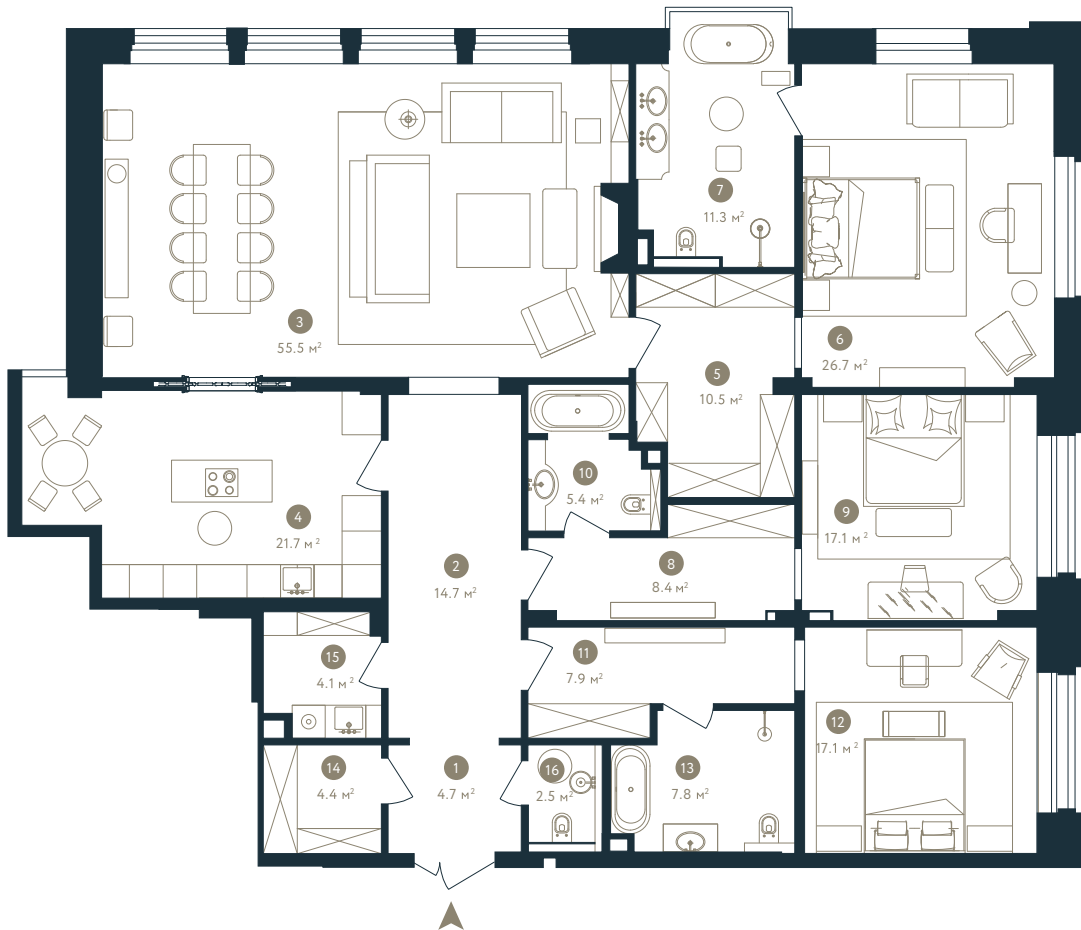

ПАРКОВКА
-2^й ЭТАЖ

МАЛАЯ БРОННАЯ 15

2^й ЭТАЖ

КВАРТИРА NO.5 3 СПАЛЬНИ

ОБЩАЯ ПЛОЩАДЬ 219.8 м²

1 ХОЛЛ	10 ВАННАЯ
2 КОРИДОР	11 КОРИДОР
3 САЛОН-СТОЛОВАЯ	12 СПАЛЬНЯ
4 КУХНЯ	13 ВАННАЯ
5 ГАРДЕРОБНАЯ	14 ГАРДЕРОБНАЯ
6 СПАЛЬНЯ	15 ПОСТИРОЧНАЯ
7 ВАННАЯ	16 САУЗЕЛ
8 КОРИДОР	
9 СПАЛЬНЯ	

2^й ЭТАЖ