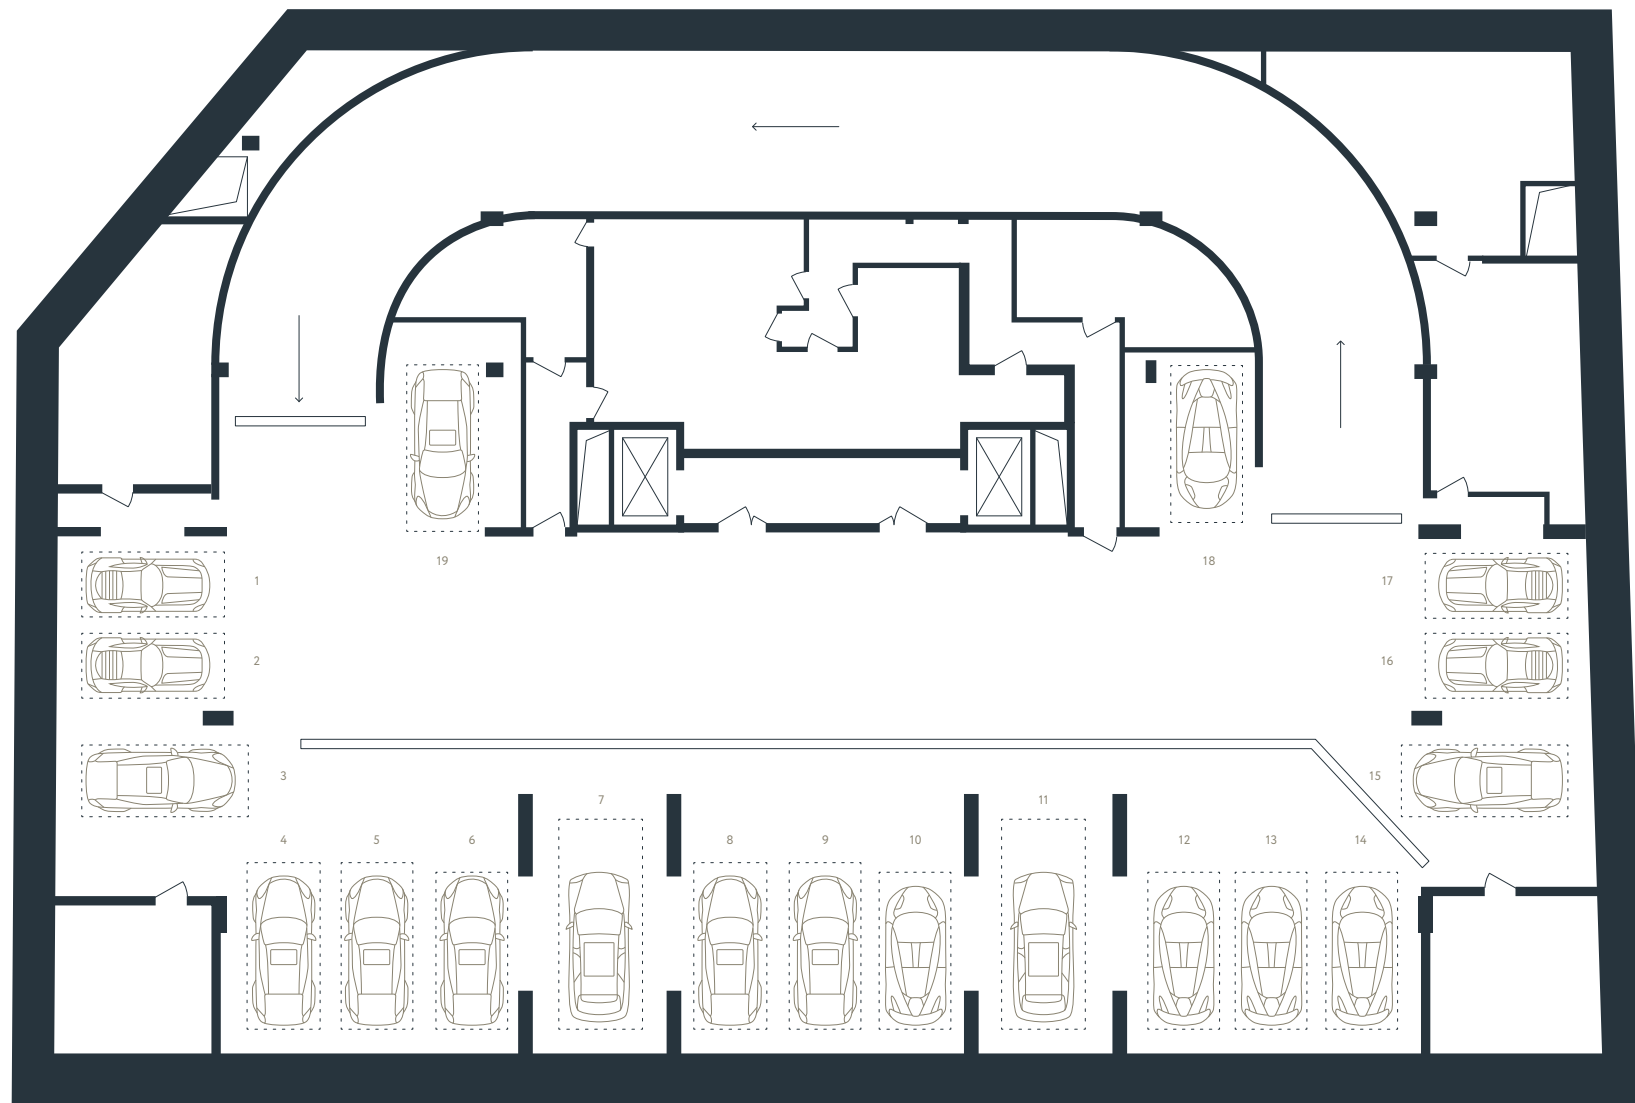

МАЛАЯ
БРОННАЯ
15

ПЛАНИРОВКИ

2^й ЭТАЖ

МАЛАЯ БРОННАЯ УЛИЦА

7^й ЭТАЖ
ПЕНТХАУС

ИНФОРМАЦИЯ ПО ЗАПРОСУ

+7 (495) 125-12-49

ПАРКОВКА
-1^й ЭТАЖ

ПАРКОВКА
-2^й ЭТАЖ

МАЛАЯ БРОННАЯ 15

2^й ЭТАЖ

КВАРТИРА NO.5 3 СПАЛЬНИ

ОБЩАЯ ПЛОЩАДЬ 219.8 м²

1 ХОЛЛ	10 ВАННАЯ
2 КОРИДОР	11 КОРИДОР
3 САЛОН-СТОЛОВАЯ	12 СПАЛЬНЯ
4 КУХНЯ	13 ВАННАЯ
5 ГАРДЕРОБНАЯ	14 ГАРДЕРОБНАЯ
6 СПАЛЬНЯ	15 ПОСТИРОЧНАЯ
7 ВАННАЯ	16 САУЗЕЛ
8 КОРИДОР	
9 СПАЛЬНЯ	

2^й ЭТАЖ