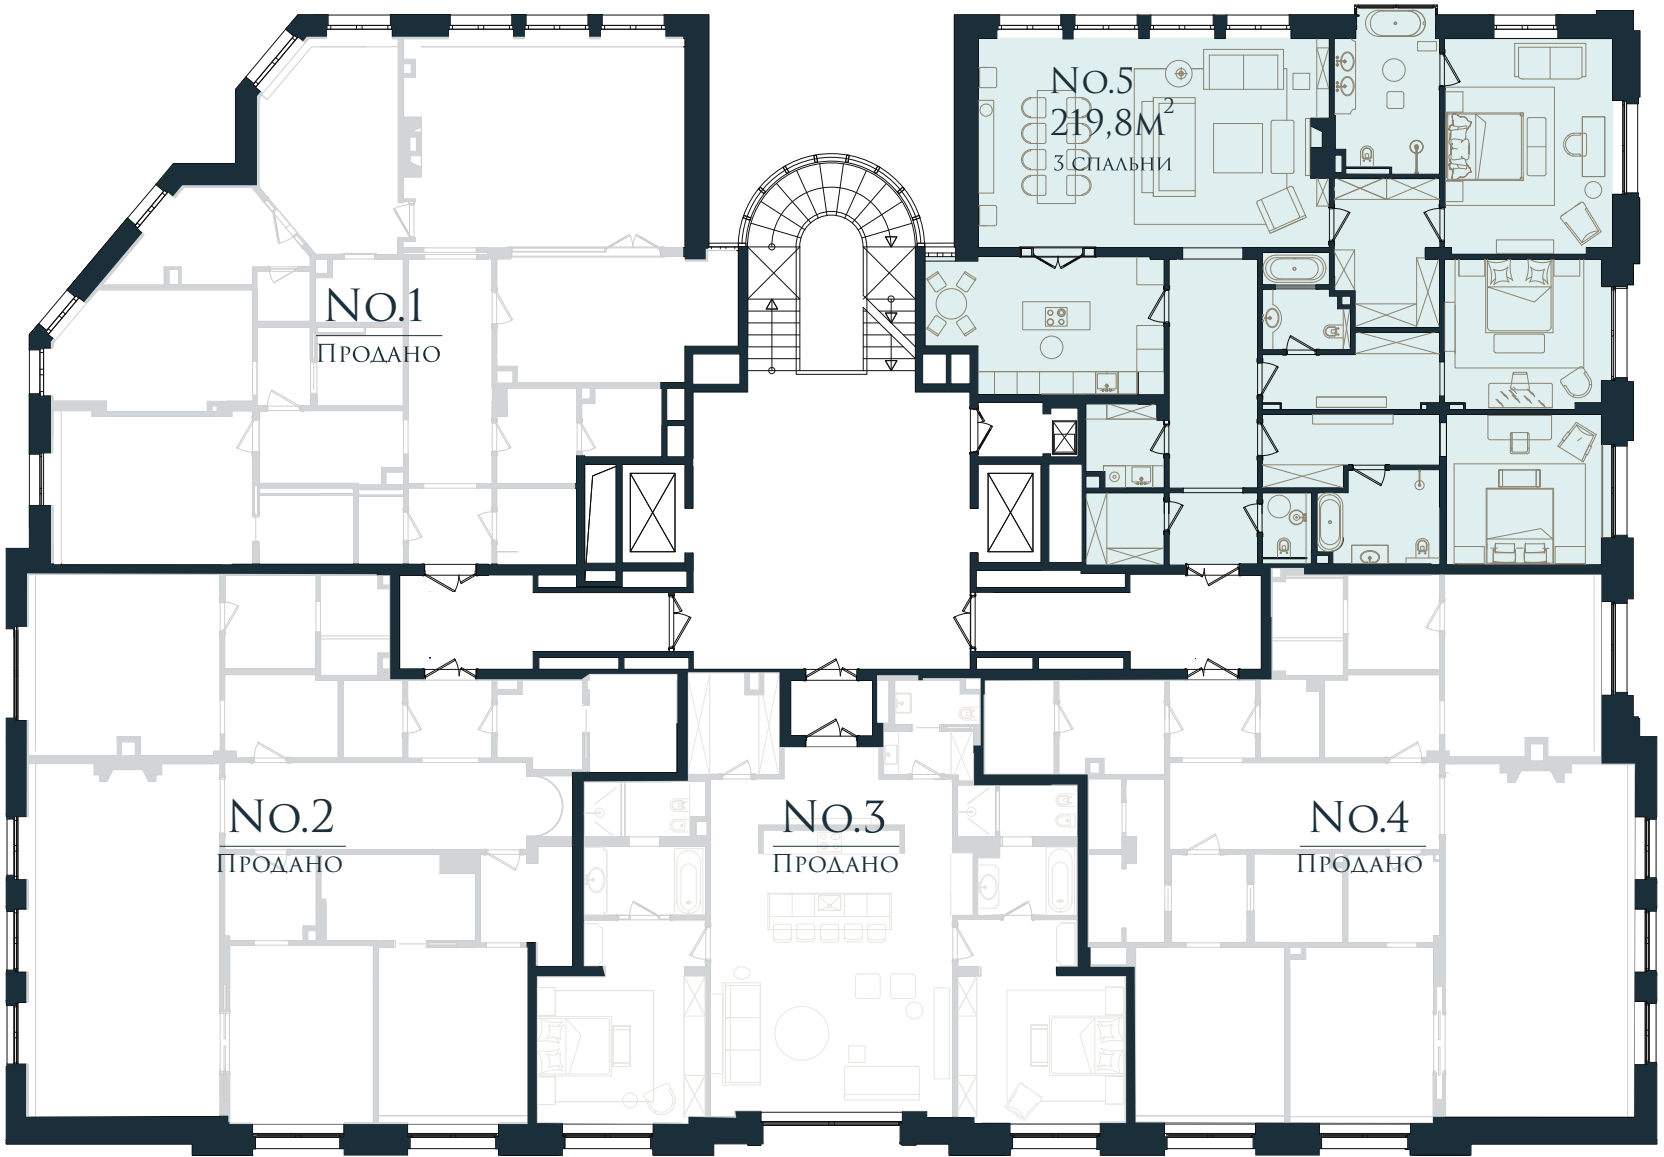

МАЛАЯ
БРОННАЯ
15

ПЛАНИРОВКИ

2^й ЭТАЖ

МАЛАЯ БРОННАЯ УЛИЦА

7^й ЭТАЖ
ПЕНТХАУС

ИНФОРМАЦИЯ ПО ЗАПРОСУ

+7 (495) 125-12-49

ПАРКОВКА
-1^й ЭТАЖ

ПАРКОВКА
-2^й ЭТАЖ

МАЛАЯ БРОННАЯ 15

2^й ЭТАЖ

КВАРТИРА NO.5 3 СПАЛЬНИ

ОБЩАЯ ПЛОЩАДЬ 219.8 м²

1 ХОЛЛ	10 ВАННАЯ
2 КОРИДОР	11 КОРИДОР
3 САЛОН-СТОЛОВАЯ	12 СПАЛЬНЯ
4 КУХНЯ	13 ВАННАЯ
5 ГАРДЕРОБНАЯ	14 ГАРДЕРОБНАЯ
6 СПАЛЬНЯ	15 ПОСТИРОЧНАЯ
7 ВАННАЯ	16 САУЗЕЛ
8 КОРИДОР	
9 СПАЛЬНЯ	

2^й ЭТАЖ