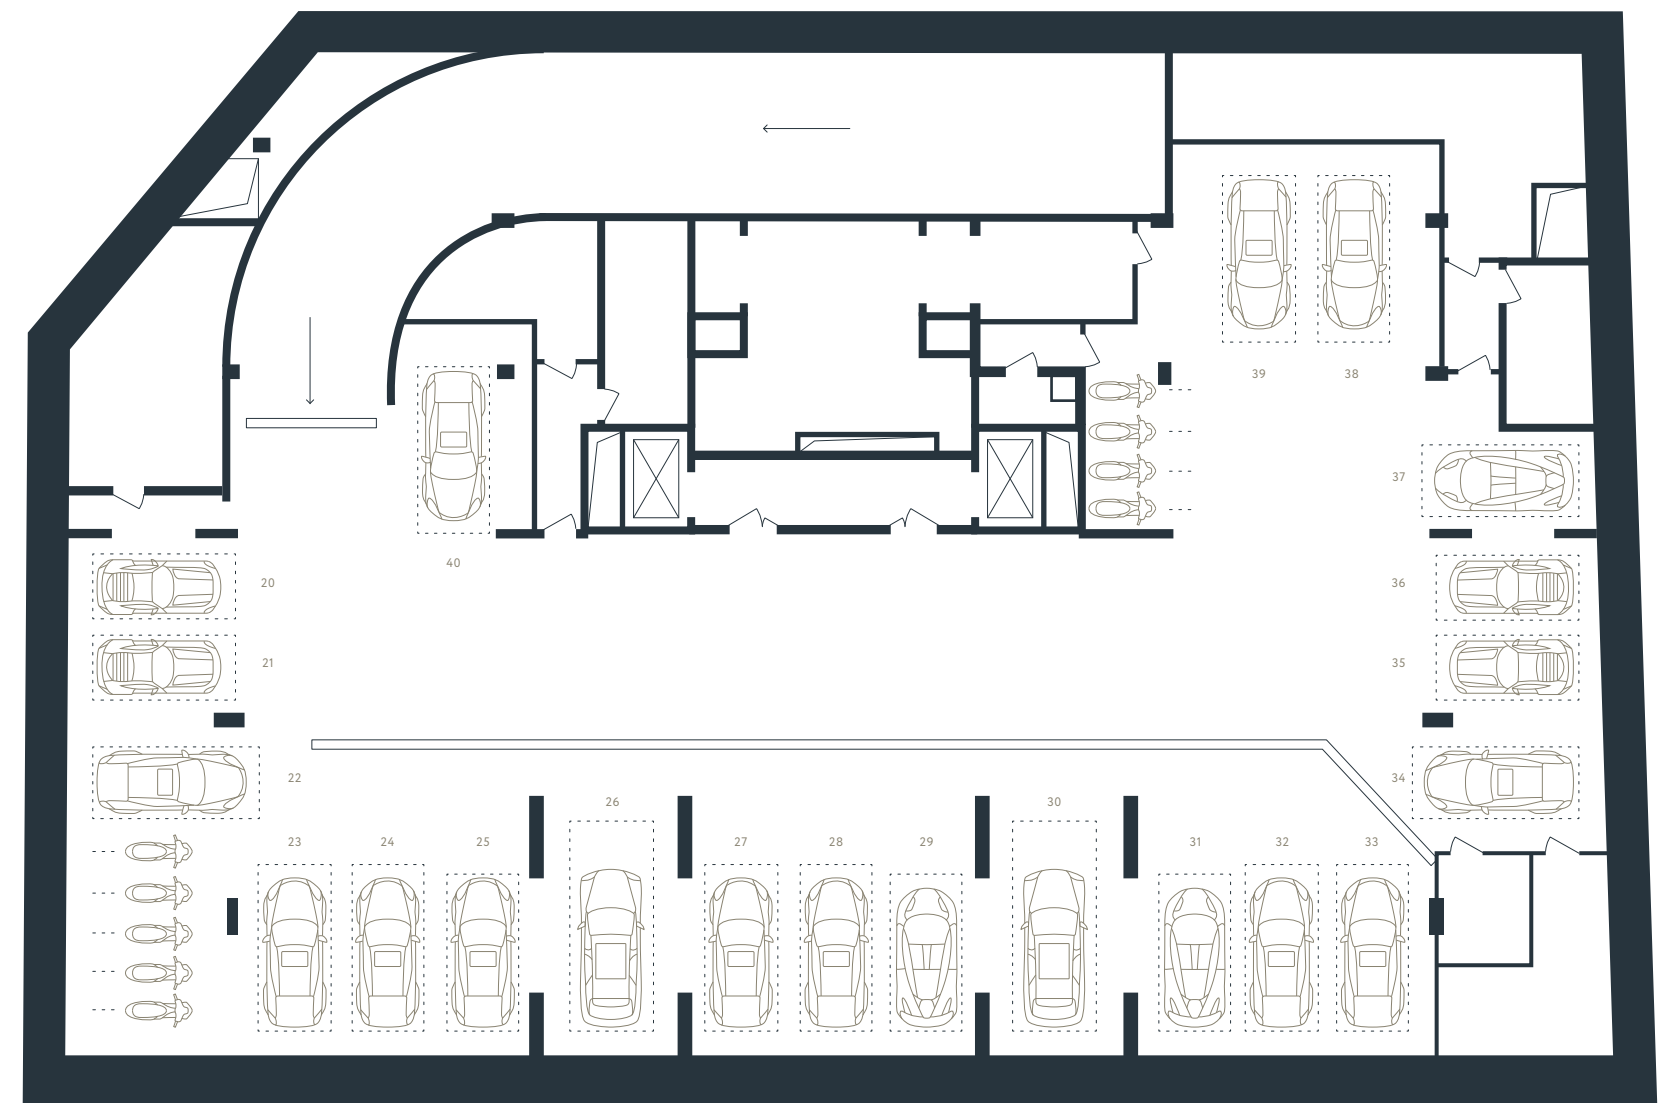

МАЛАЯ
БРОННАЯ
15

ПЛАНИРОВКИ

2^й ЭТАЖ

МАЛАЯ БРОННАЯ УЛИЦА

7^й ЭТАЖ
ПЕНТХАУС

ИНФОРМАЦИЯ ПО ЗАПРОСУ

+7 (495) 125-12-49

ПАРКОВКА
-1^й ЭТАЖ

ПАРКОВКА
-2^й ЭТАЖ

МАЛАЯ БРОННАЯ 15

2^й ЭТАЖ

КВАРТИРА NO.5 3 СПАЛЬНИ

ОБЩАЯ ПЛОЩАДЬ 219.8 м²

1 ХОЛЛ	10 ВАННАЯ
2 КОРИДОР	11 КОРИДОР
3 САЛОН-СТОЛОВАЯ	12 СПАЛЬНЯ
4 КУХНЯ	13 ВАННАЯ
5 ГАРДЕРОБНАЯ	14 ГАРДЕРОБНАЯ
6 СПАЛЬНЯ	15 ПОСТИРОЧНАЯ
7 ВАННАЯ	16 САУЗЕЛ
8 КОРИДОР	
9 СПАЛЬНЯ	

2^й ЭТАЖ